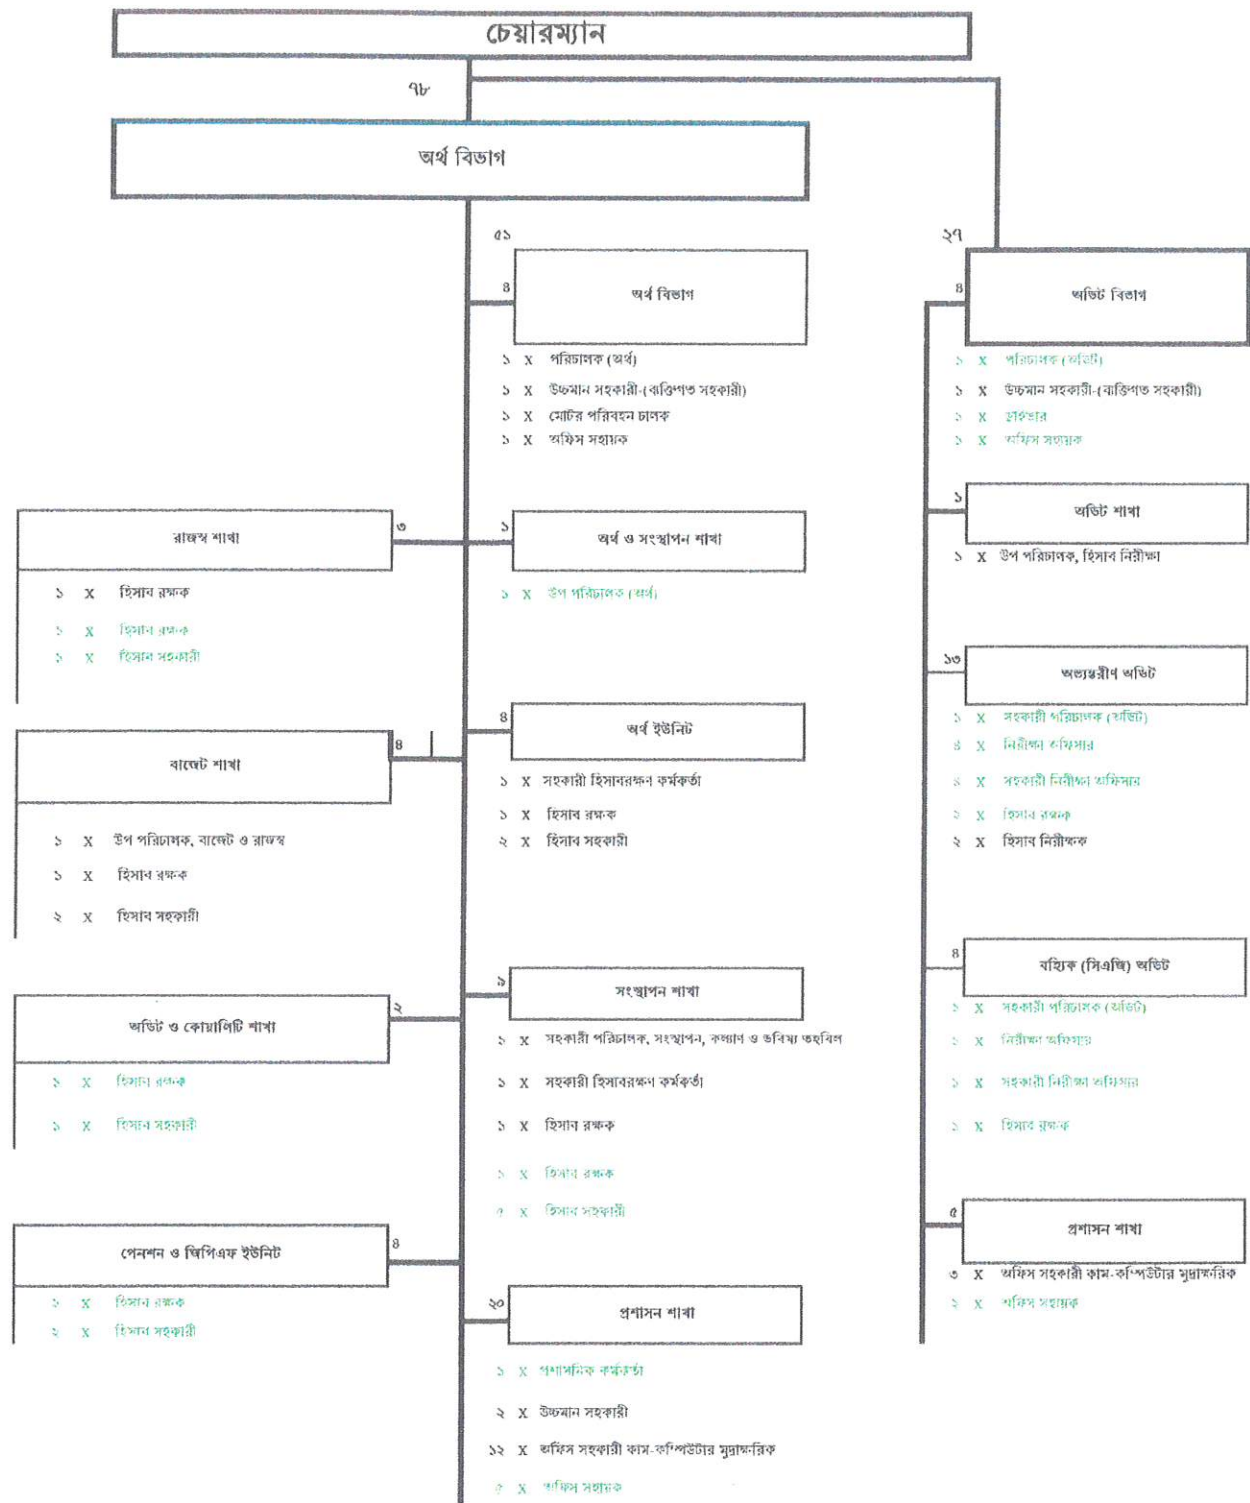

মোঃ নিজাম উদ্দিন
সহকারী পরিচালক (এইচআরডি এন্ড জি টি)
সিএএবি, সদর দপ্তর, ঢাকা

মোহাম্মদ নূরুল ইসলাম
পরিচালক
এইচআরডি এন্ড জেনারেল ট্রেনিং
বাংলাদেশ বেসামরিক বিমান চলাচল কর্তৃপক্ষ

মোহাম্মদ নূরুল ইসলাম
পরিচালক
এইচআরডি এন্ড জেনারেল ট্রেনিং
বাংলাদেশ বেসামরিক বিমান চলাচল কর্তৃপক্ষ

মোঃ শহিবুল আলম তালুকদার
(অতিরিক্ত সচিব)
সদস্য (প্রশাসন)
বাংলাদেশ বেসামরিক বিমান চলাচল কর্তৃপক্ষ

এয়ার সার্ভিস মার্শাল মোঃ কামরুল হোসেন
অফিস সহকারী (এসসি) এন্ড সার্ভিসেসমেন
এয়ার সার্ভিস
বাংলাদেশ বেসামরিক বিমান চলাচল কর্তৃপক্ষ
সীমান্ত অফিস, কুষ্টিয়া, ঢাকা

মোঃ মোকাম্মেল হোসেন
সচিব
বেসামরিক বিমান পরিবহন ও পর্যটন মন্ত্রণালয়
গণপ্রজাতন্ত্রী বাংলাদেশ সরকার