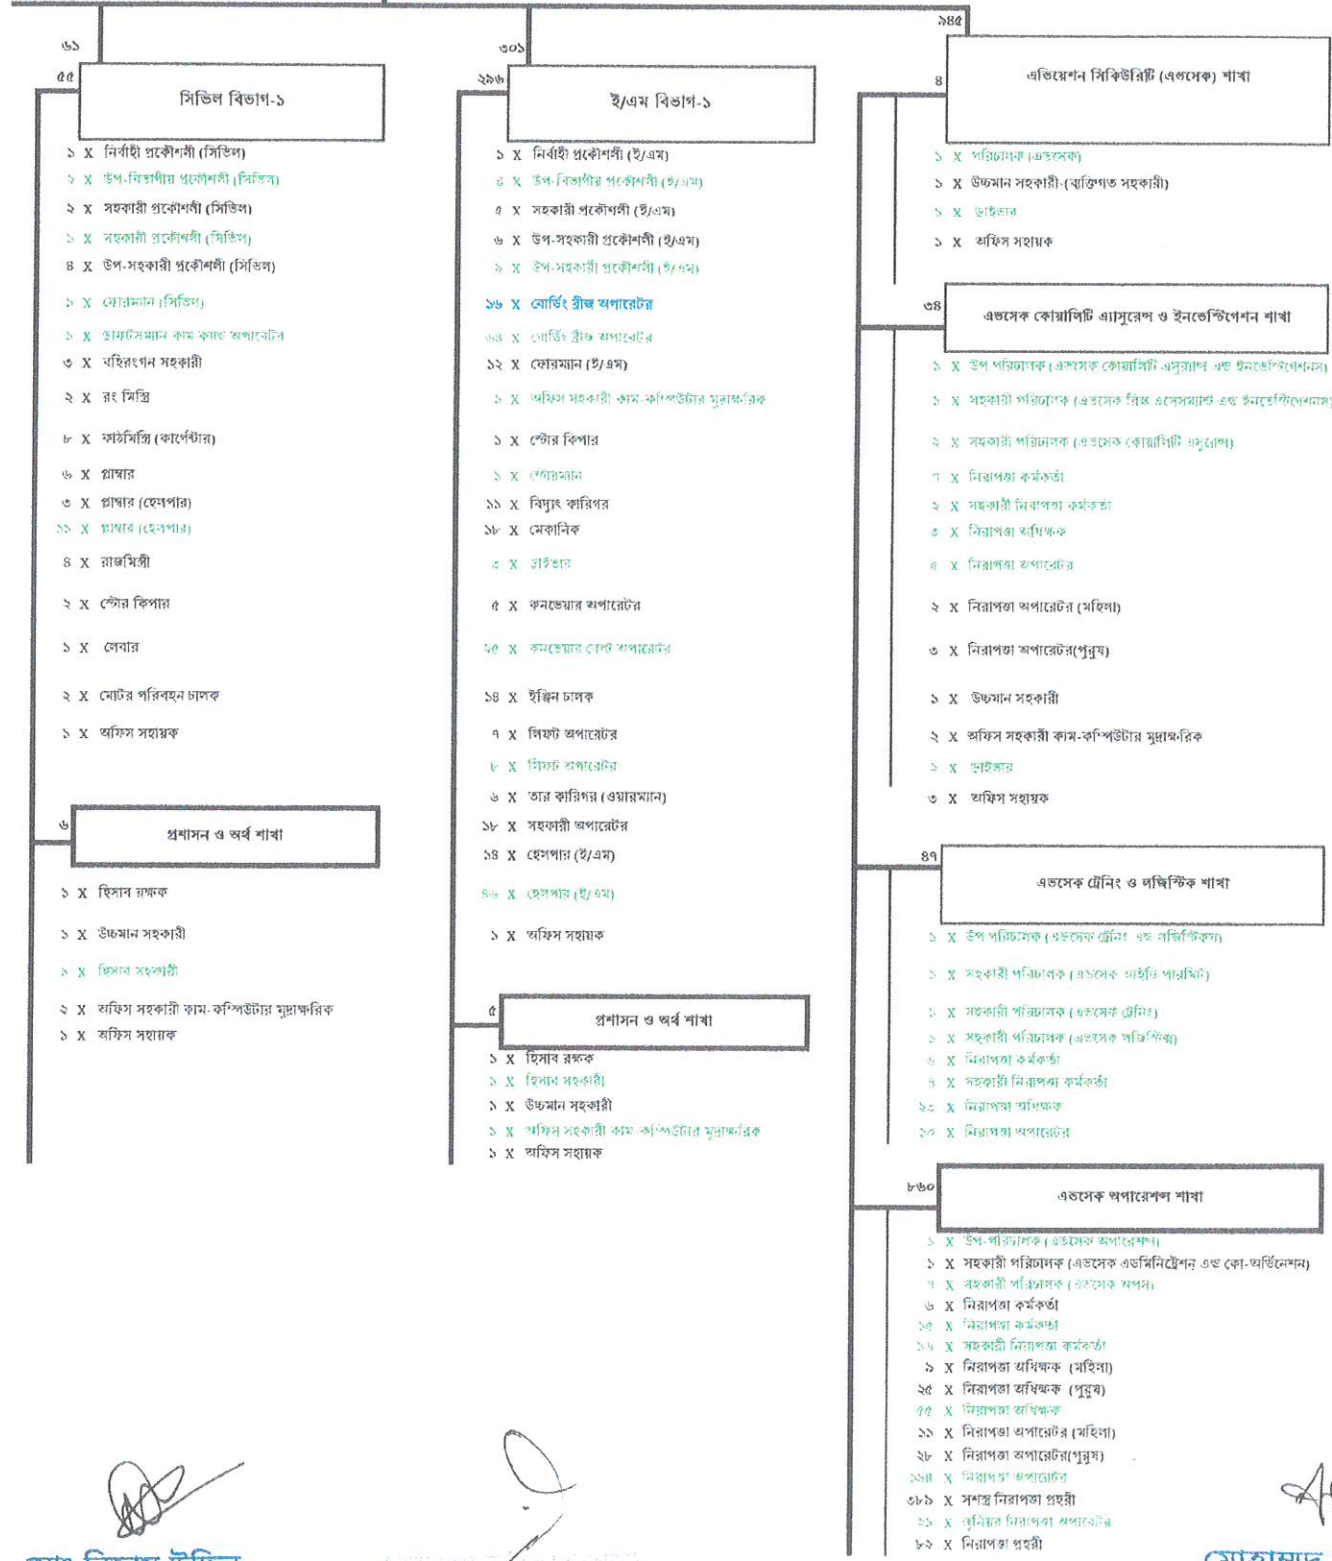

হযরত শাহজালাল আন্তর্জাতিক বিমানবন্দর (হশাজাবি)

মোঃ নিজাম উদ্দিন
সহকারী পরিচালক (এইচআরডি এন্ড জি টি)
সিএএবি, সদর দপ্তর, ঢাকা

মোঃ মোস্তাফিজুর রহমান
সহকারী পরিচালক (এইচআরডি এন্ড জি টি)
সিএএবি, সদর দপ্তর, ঢাকা

মোহাম্মদ নূরুল ইসলাম
পরিচালক
এইচআরডি এন্ড জেনারেল ট্রেনিং
বাংলাদেশ বেসামরিক বিমান পরিবহন কর্তৃপক্ষ

মোঃ মাহবুব আলম তালুকদার
(অতিরিক্ত সচিব)
সদস্য (প্রশাসন)
বাংলাদেশ বেসামরিক বিমান পরিবহন কর্তৃপক্ষ

মোঃ মোস্তাফিজুর রহমান
সচিব
বাংলাদেশ বেসামরিক বিমান পরিবহন কর্তৃপক্ষ
সদর দপ্তর, মুন্সিরাবাদ, ঢাকা

মোঃ মোস্তাফিজুর হোসেন
সচিব
বাসামরিক বিমান পরিবহন ও পর্যটন মন্ত্রণালয়
সংসদ ভবন, বাংলাদেশ সরকার