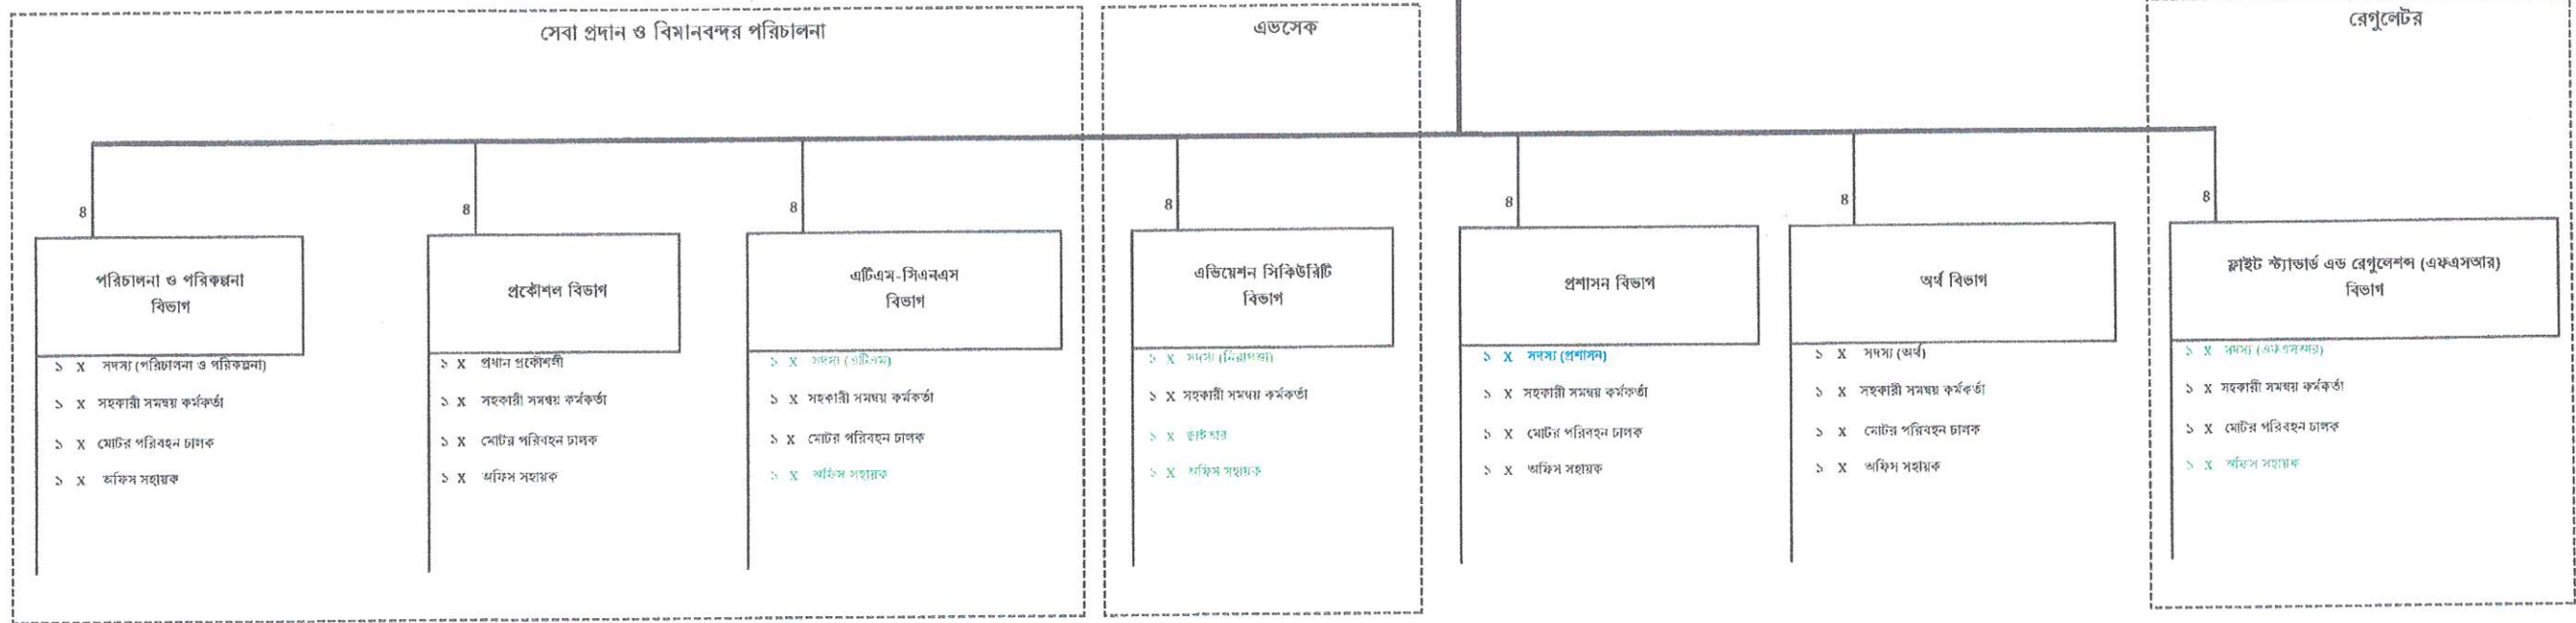

বাংলাদেশ বেসামরিক বিমান চলাচল কর্তৃপক্ষ

সাংগঠনিক কাঠামো

সনাক্তকরণ কালার:

বিদ্যমান পদ	■
নবসৃষ্ট পদ	■
বছর ভিত্তিক সংরক্ষণকৃত পদ	■

৪৫
১৭
চেয়ারম্যান ৫৭১৫

- ১ X চেয়ারম্যান
- ১ X সহকারী পরিচালক, চেয়ারম্যানের একান্ত সচিব
- ১ X সহকারী পরিচালক, ঘনসংযোগ
- ১ X প্রশাসনিক কর্মকর্তা
- ২ X সহকারী সমন্বয় কর্মকর্তা
- ২ X অফিস সহকারী কাম: কম্পিউটার মুরাসফরিক
- ২ X মোটর পরিবহন চালক
- ১ X ড্রাইভার
- ৪ X অফিস সহায়ক

বাংলাদেশ আবহাওয়া অধিদপ্তর (বিএমডি)
বাংলাদেশ টেলিযোগাযোগ নিয়ন্ত্রণ কমিশন (বিটিআরসি)

পদের হিসাব বিবরণী:

বিদ্যমান পদ	১২৯৪
বছর ভিত্তিক সংরক্ষণকৃত পদ	১১
নবসৃষ্ট পদ	৩৫০০
মোট	৫৭১৫

মোঃ নিজাম উদ্দিন
সহকারী পরিচালক (এইচআরডি এন্ড জি টি)
সিএএবি, সদর দপ্তর, ঢাকা