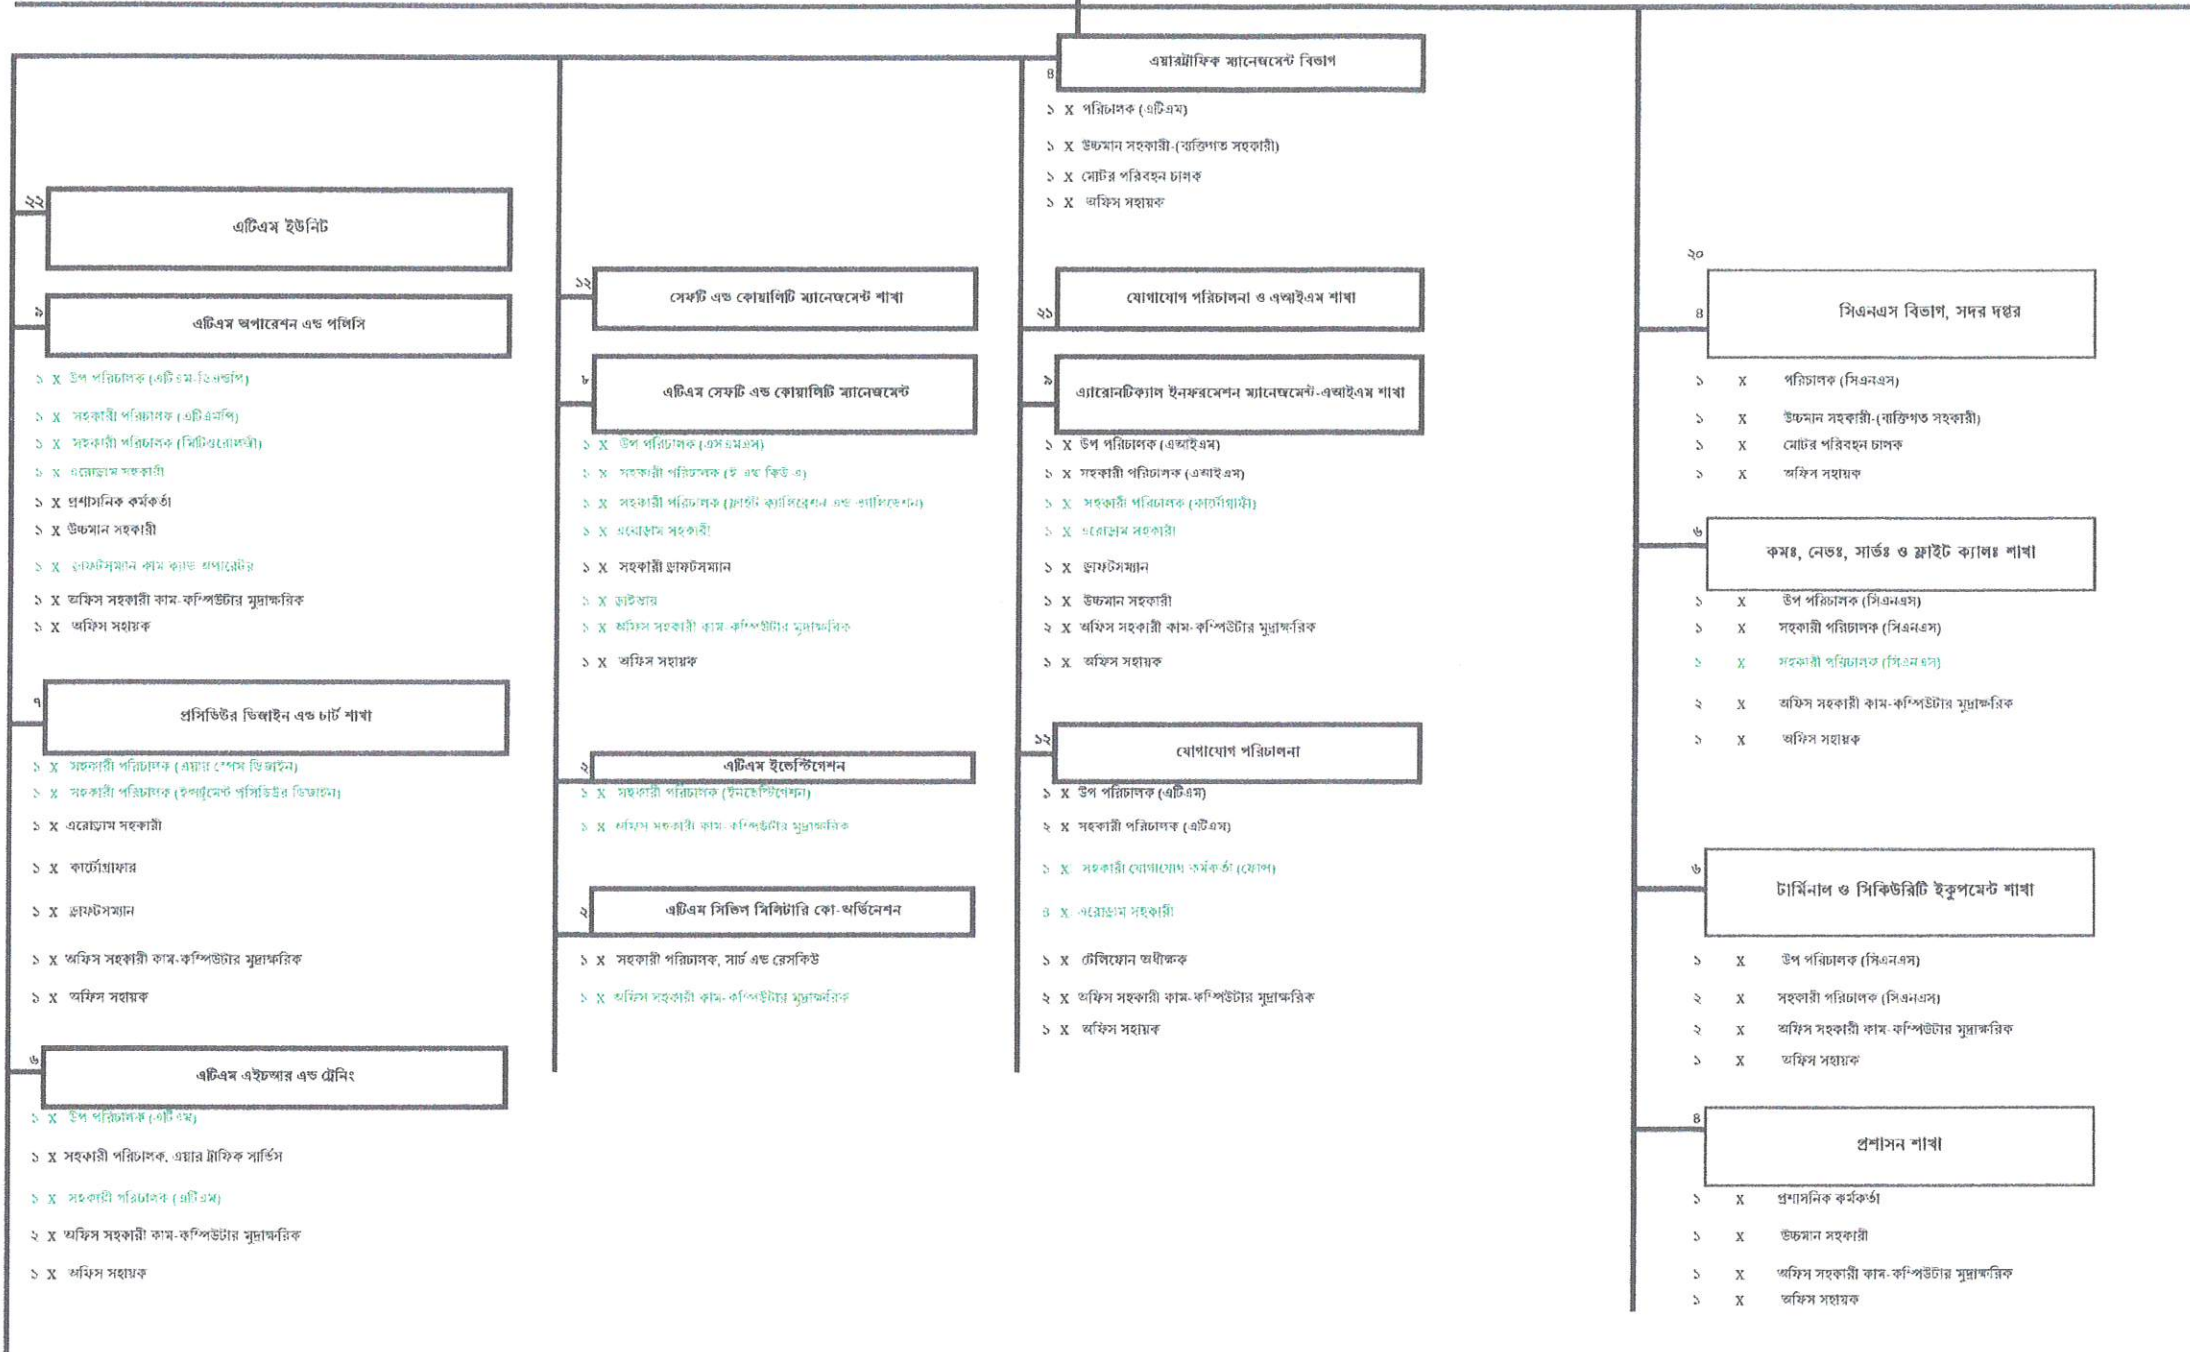

চেয়ারম্যান

এটিএম-সিএনএস বিভাগ

১৯

মোঃ নিজাম উদ্দিন
সহকারী পরিচালক (এইচআর এন্ড ট্রেনিং)
সিএএবি, সদর দপ্তর, ঢাকা

মোঃ মাহবুব আলম তালুকদার
(অতিরিক্ত সচিব)
সদস্য (প্রশাসন)
বাংলাদেশ বেসামরিক বিমান চলাচল কর্তৃপক্ষ

মোহাম্মদ নূরুল ইসলাম
পরিচালক
এইচআর এন্ড জেনারেল ট্রেনিং
বাংলাদেশ বেসামরিক বিমান চলাচল কর্তৃপক্ষ

মোঃ মাহবুব আলম তালুকদার
(অতিরিক্ত সচিব)
সদস্য (প্রশাসন)
বাংলাদেশ বেসামরিক বিমান চলাচল কর্তৃপক্ষ

এয়ার ভাইস মার্শাল মোঃ ফকিরুজ্জামান
বিশিষ্ট সিনিয়র সিনিয়র এয়ার ইঞ্জিনিয়ার, পিএস
সেভেন
এইচআর কোর্সের প্রধান
বাংলাদেশ বেসামরিক বিমান চলাচল কর্তৃপক্ষ
সদর দপ্তর, ঢাকা

মোঃ মোকাম্মেল হোসেন
সচিব
বেসামরিক বিমান পরিবহন ও পর্যটন মন্ত্রণালয়
গণপ্রজাতন্ত্রী বাংলাদেশ সরকার