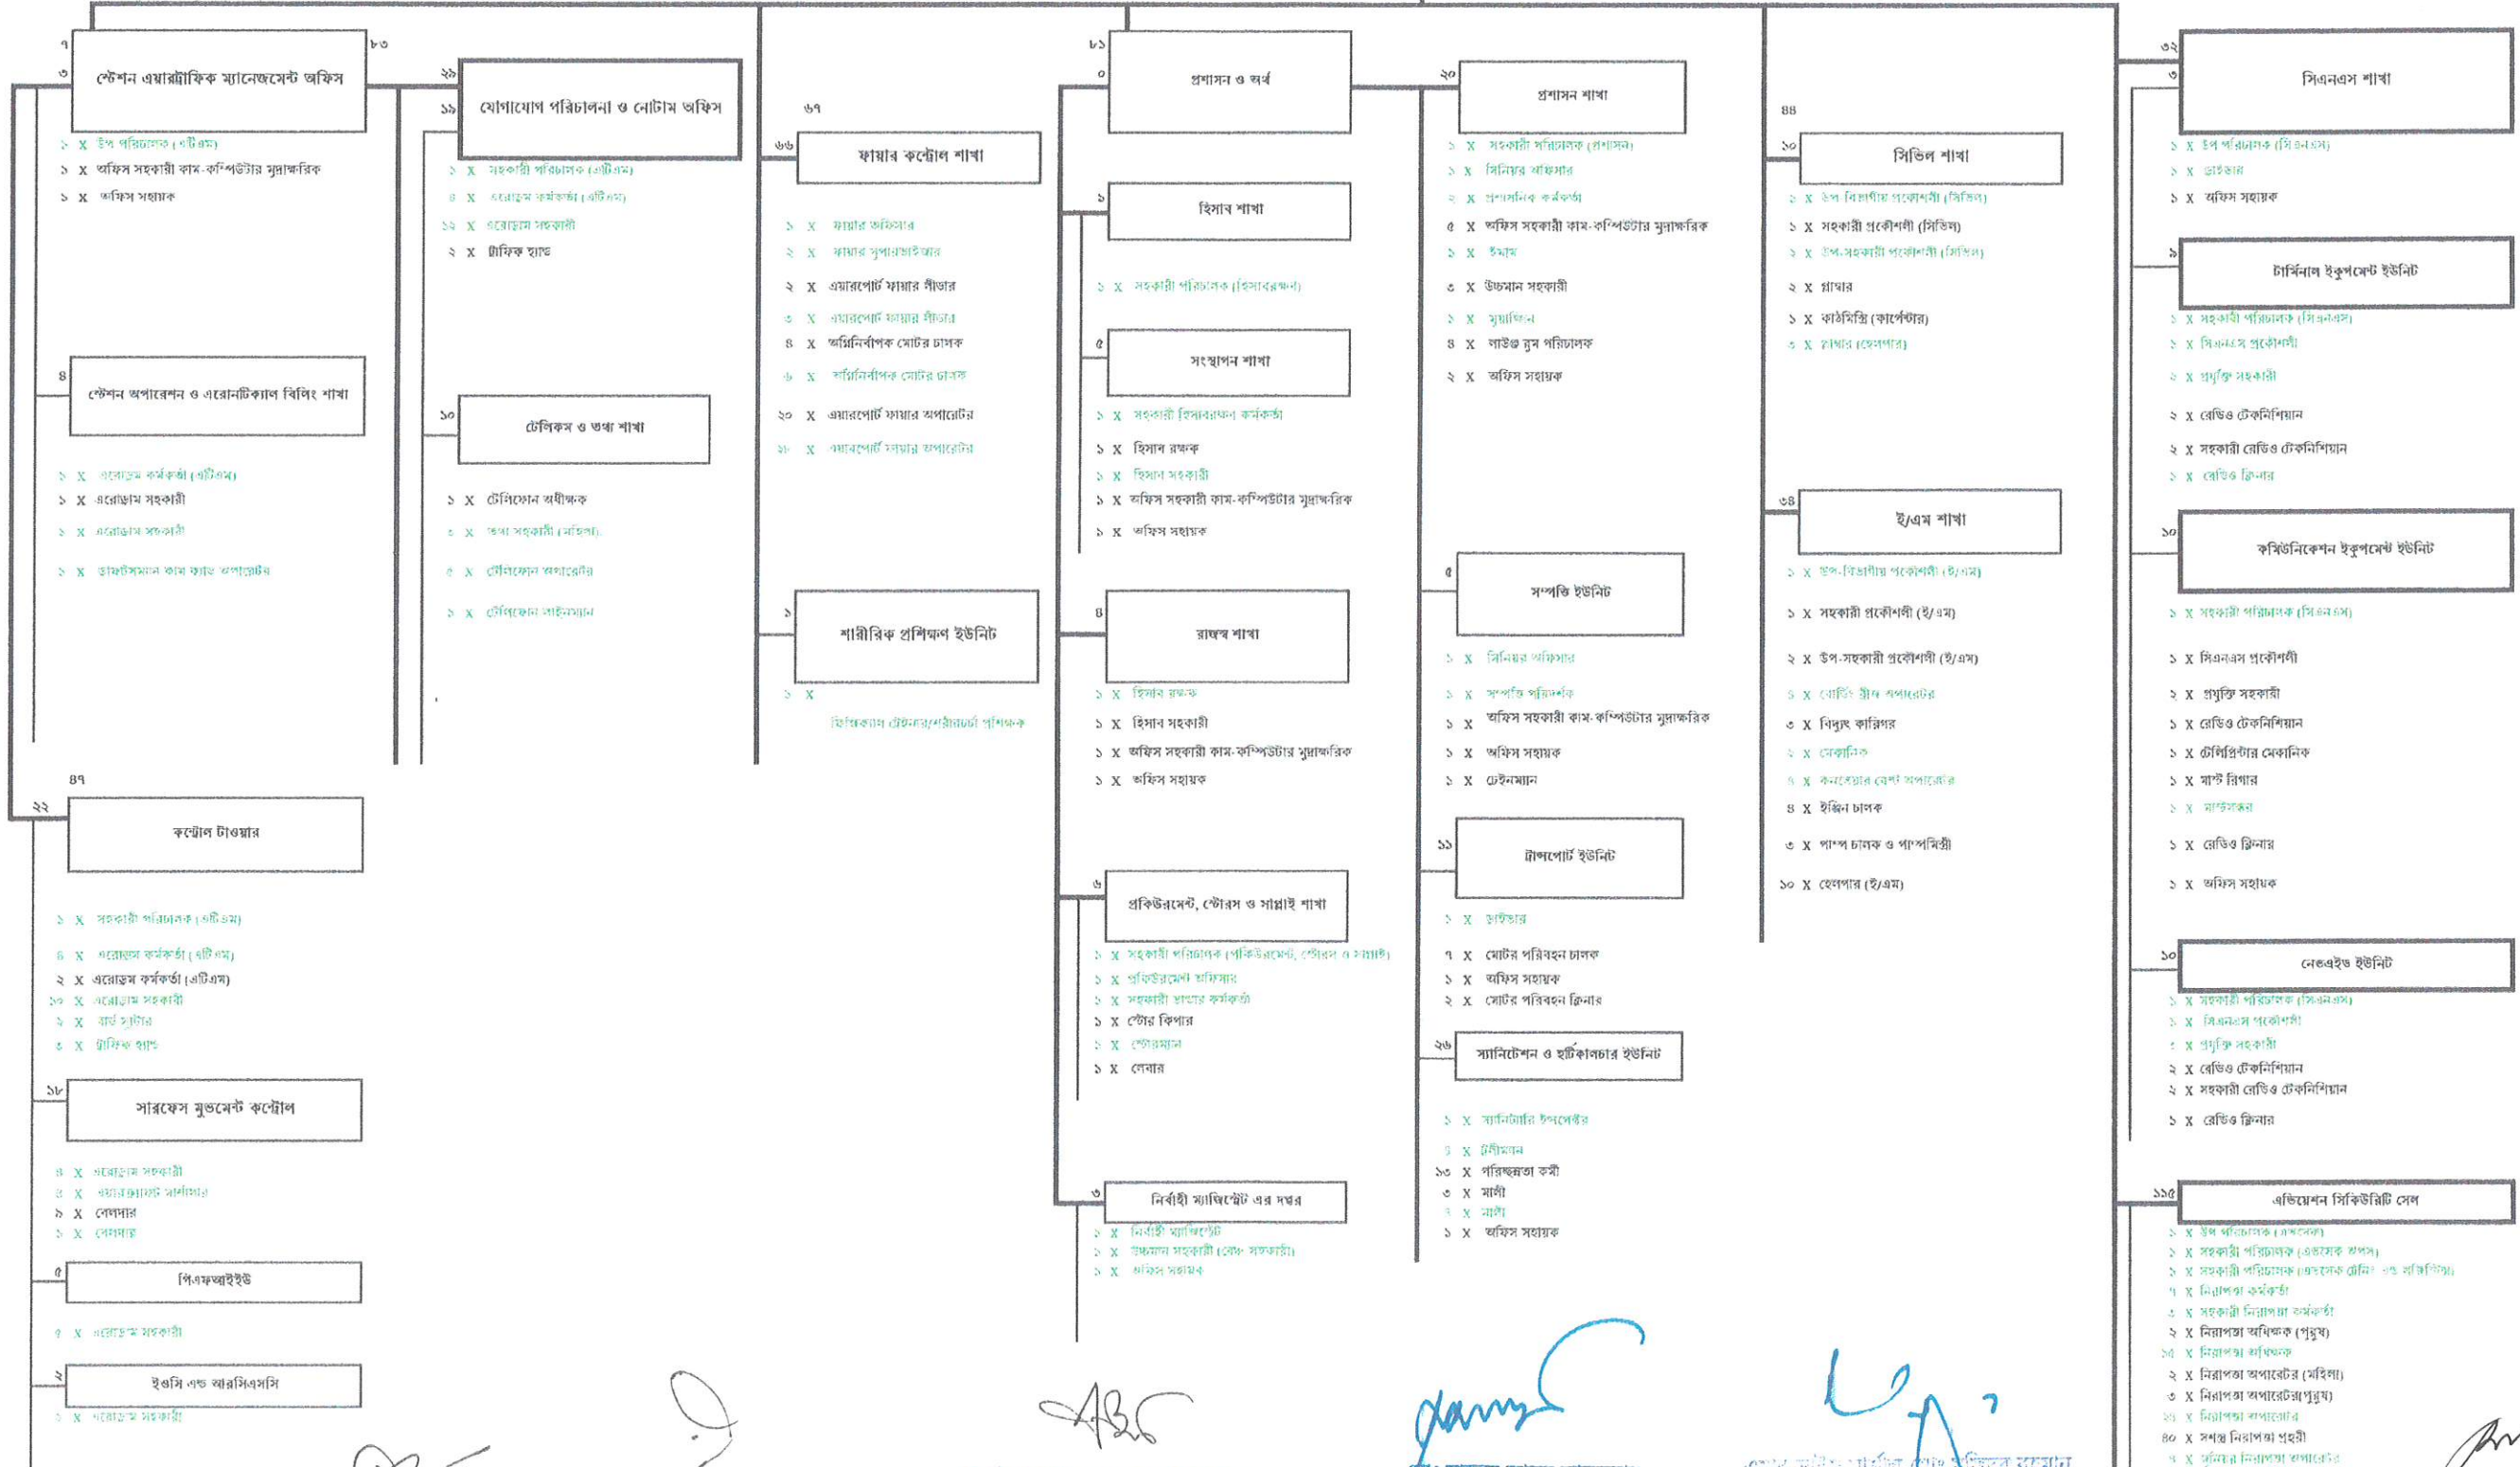

চেয়ারম্যান

সদস্য
পরিচালনা ও পরিকল্পনা

ওসমানী আন্তর্জাতিক বিমানবন্দর, সিলেট

- ১ X পরিচালক (ওসমানী আন্তর্জাতিক বিমানবন্দর)
- ১ X উচ্চমান সহকারী (যান্ত্রিক সহকারী)
- ১ X মোটর পরিবহন চালক
- ১ X অফিস সহায়ক

মোঃ নিজাম উদ্দিন
সহকারী পরিচালক (এইচআরডি এন্ড জি টি)
সিএএবি, সদর দপ্তর, ঢাকা

মোহাম্মদ নূরুল ইসলাম
পরিচালক
এইচআরডি এন্ড জেনারেল ট্রেনিং
পাড়া- ৮/১৬
বাংলাদেশ বেসামরিক বিমান চলাচল কর্তৃপক্ষ

মোঃ মাহবুব আলম তালুকদার
অতিরিক্ত সচিব
সদস্য (প্রশাসন)
বাংলাদেশ বেসামরিক বিমান চলাচল কর্তৃপক্ষ

এয়ার ভাইস চ্যান্সেলর মোঃ মফিজুল হকমান
সিনিয়র পরিচালক (এইচআরডি এন্ড জি টি)
সিএএবি, সদর দপ্তর, ঢাকা

মোঃ মোকাম্মেল হোসেন
সচিব
বেসামরিক বিমান পরিবহন ও পর্যটন মন্ত্রণালয়
গণপ্রজাতন্ত্রী বাংলাদেশ সরকার