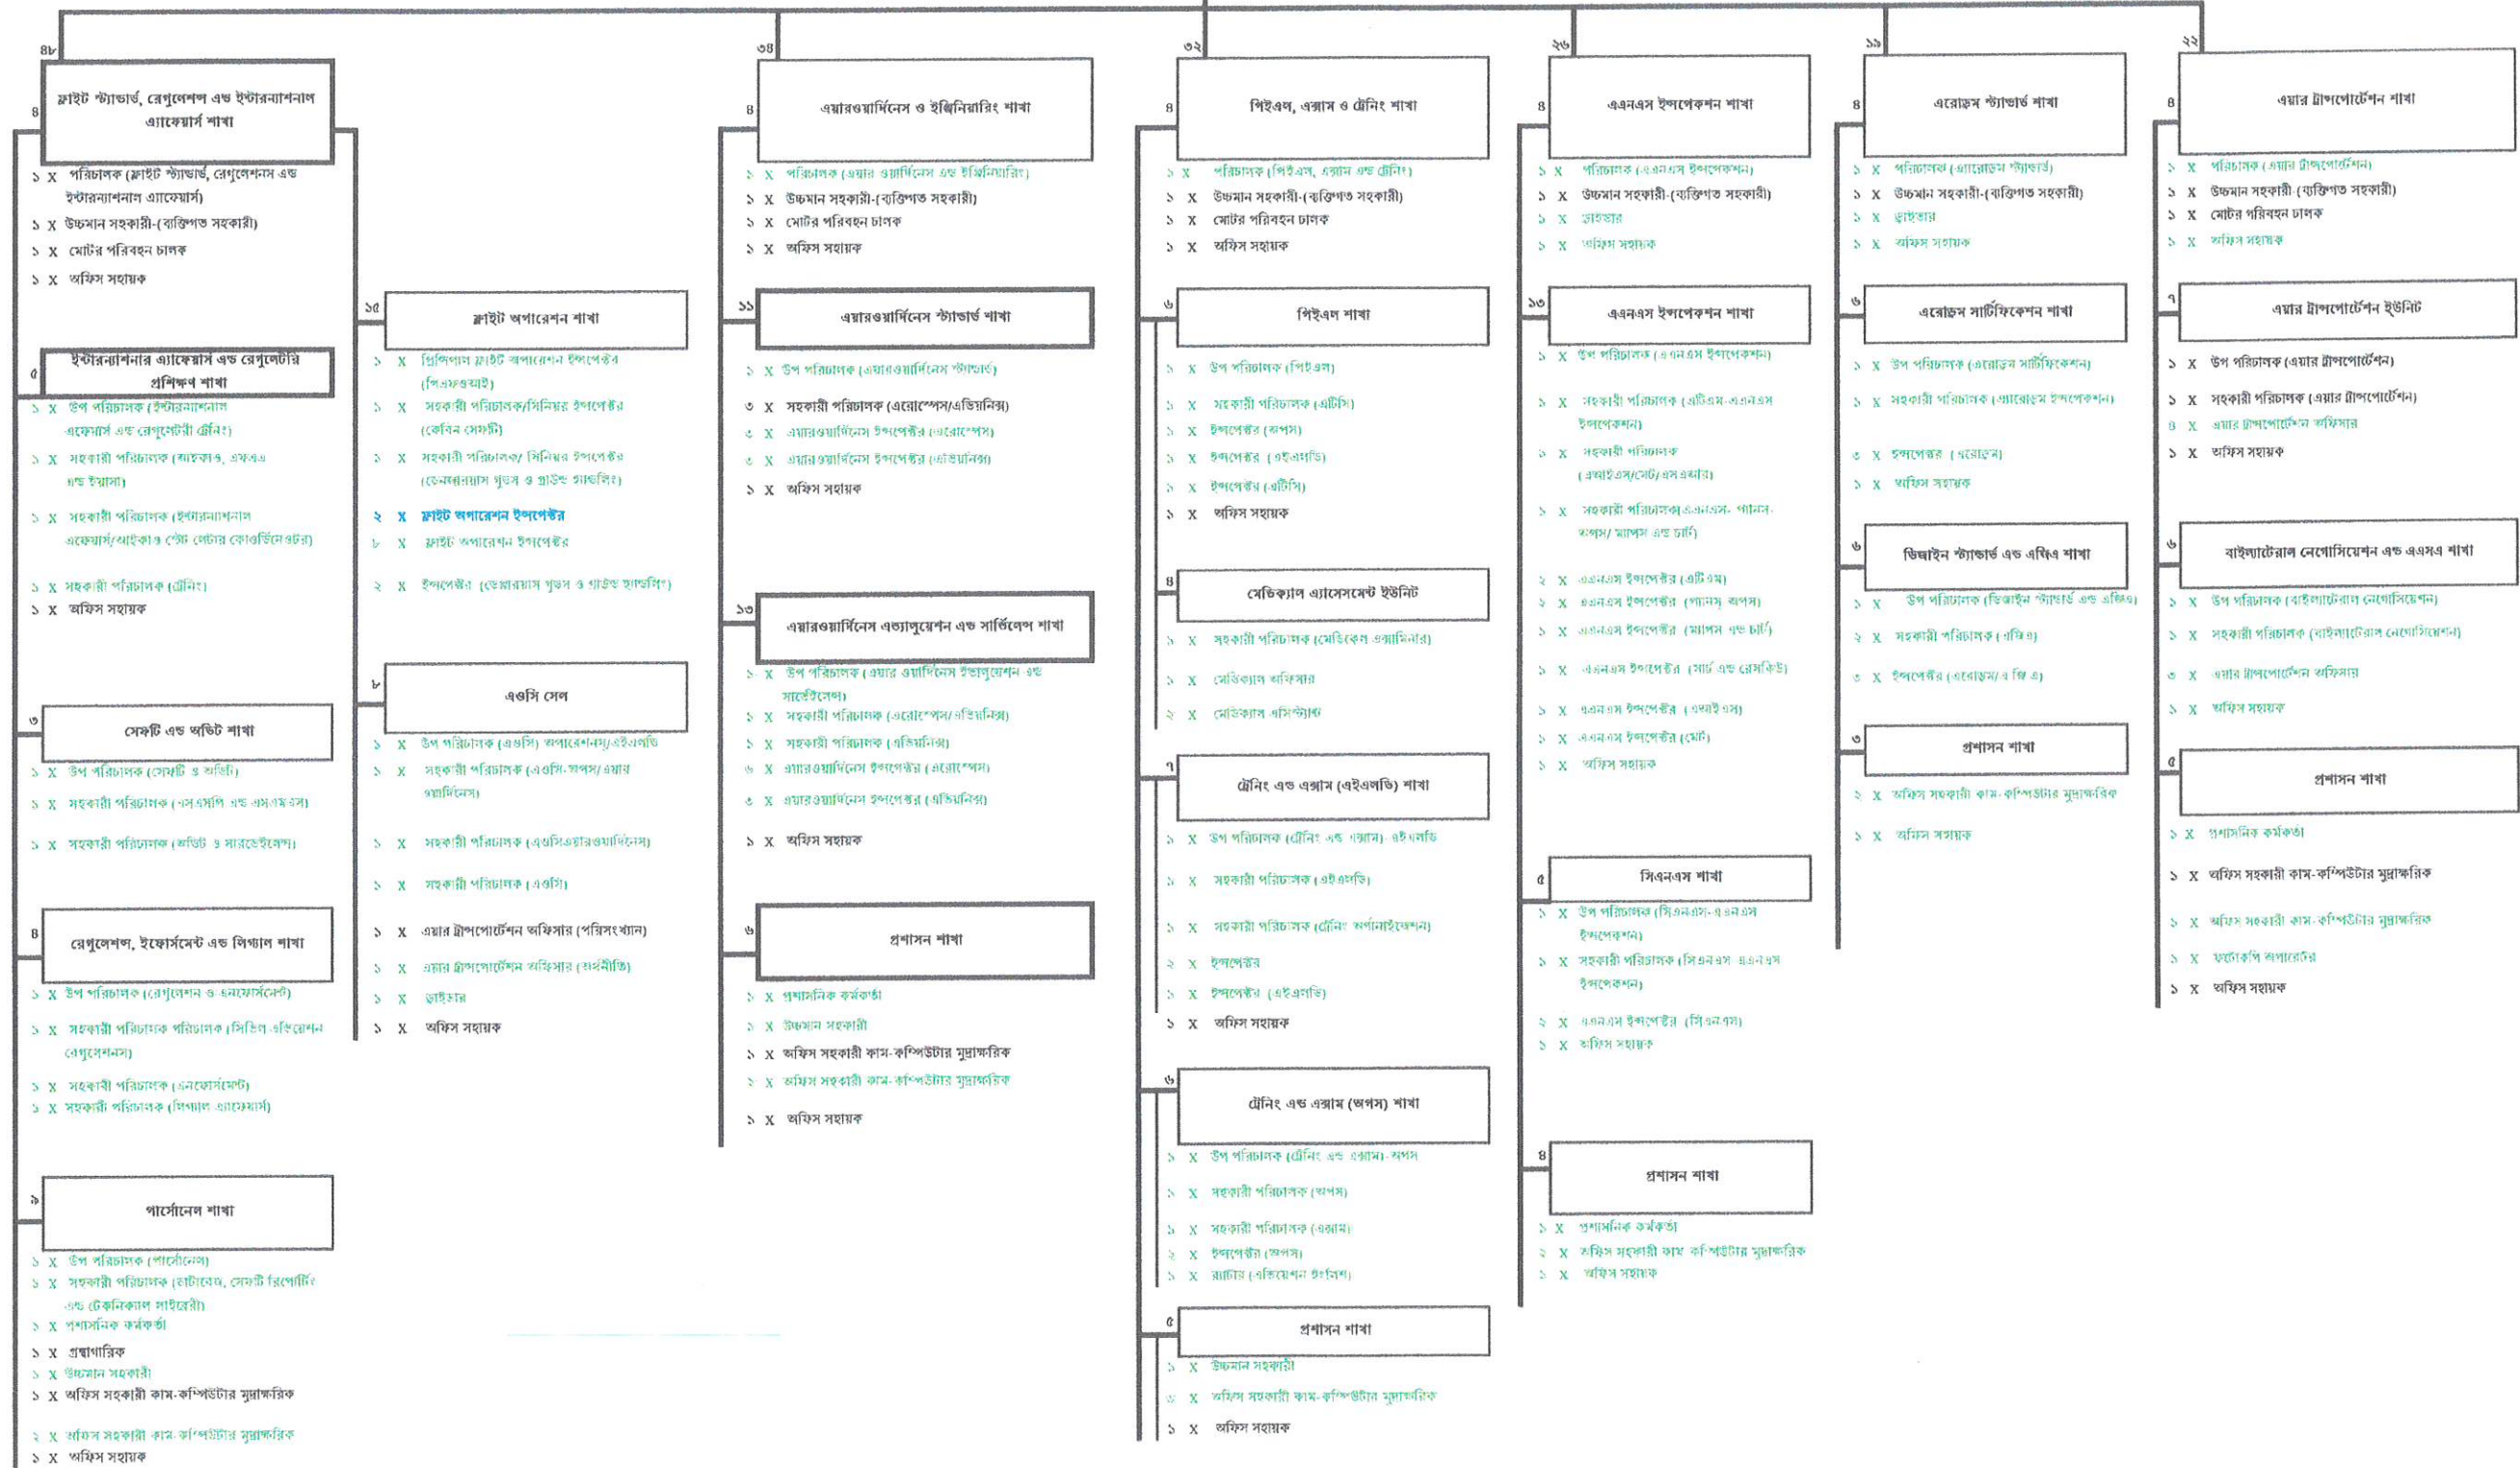

মোঃ নিজাম উদ্দিন
সহকারী পরিচালক (এইচআরডি এন্ড জি টি)
সিএএবি, সদর দপ্তর, ঢাকা

10/04/2023

মোহাম্মদ নূরুল ইসলাম
পরিচালক
এইচআরডি এন্ড জেনারেল ট্রেনিং
বেসামরিক বিমান চলাচল কর্তৃপক্ষ

গোহরুল আলম আলুকদার
(অতিরিক্ত সচিব)
সদস্য (প্রশাসন)
বঙ্গবন্ধু বেসামরিক বিমান চলাচল কর্তৃপক্ষ

এয়ার অফিস মার্শাল মোঃ সফিকুর রহমান
কিউসি, ডিএসি, সিএসসি, এটিসি, এফসি, এফসিই, এফসিইসি, এফসিইসিই
জেনারেল
বঙ্গবন্ধু বেসামরিক বিমান চলাচল কর্তৃপক্ষ
সদর দপ্তর, তুরিগাঁও, ঢাকা

মোঃ মোকাম্মেল হোসেন
সচিব
বেসামরিক বিমান পরিবহন ও পর্যটন মন্ত্রণালয়
গণপ্রজাতন্ত্রী বাংলাদেশ সরকার