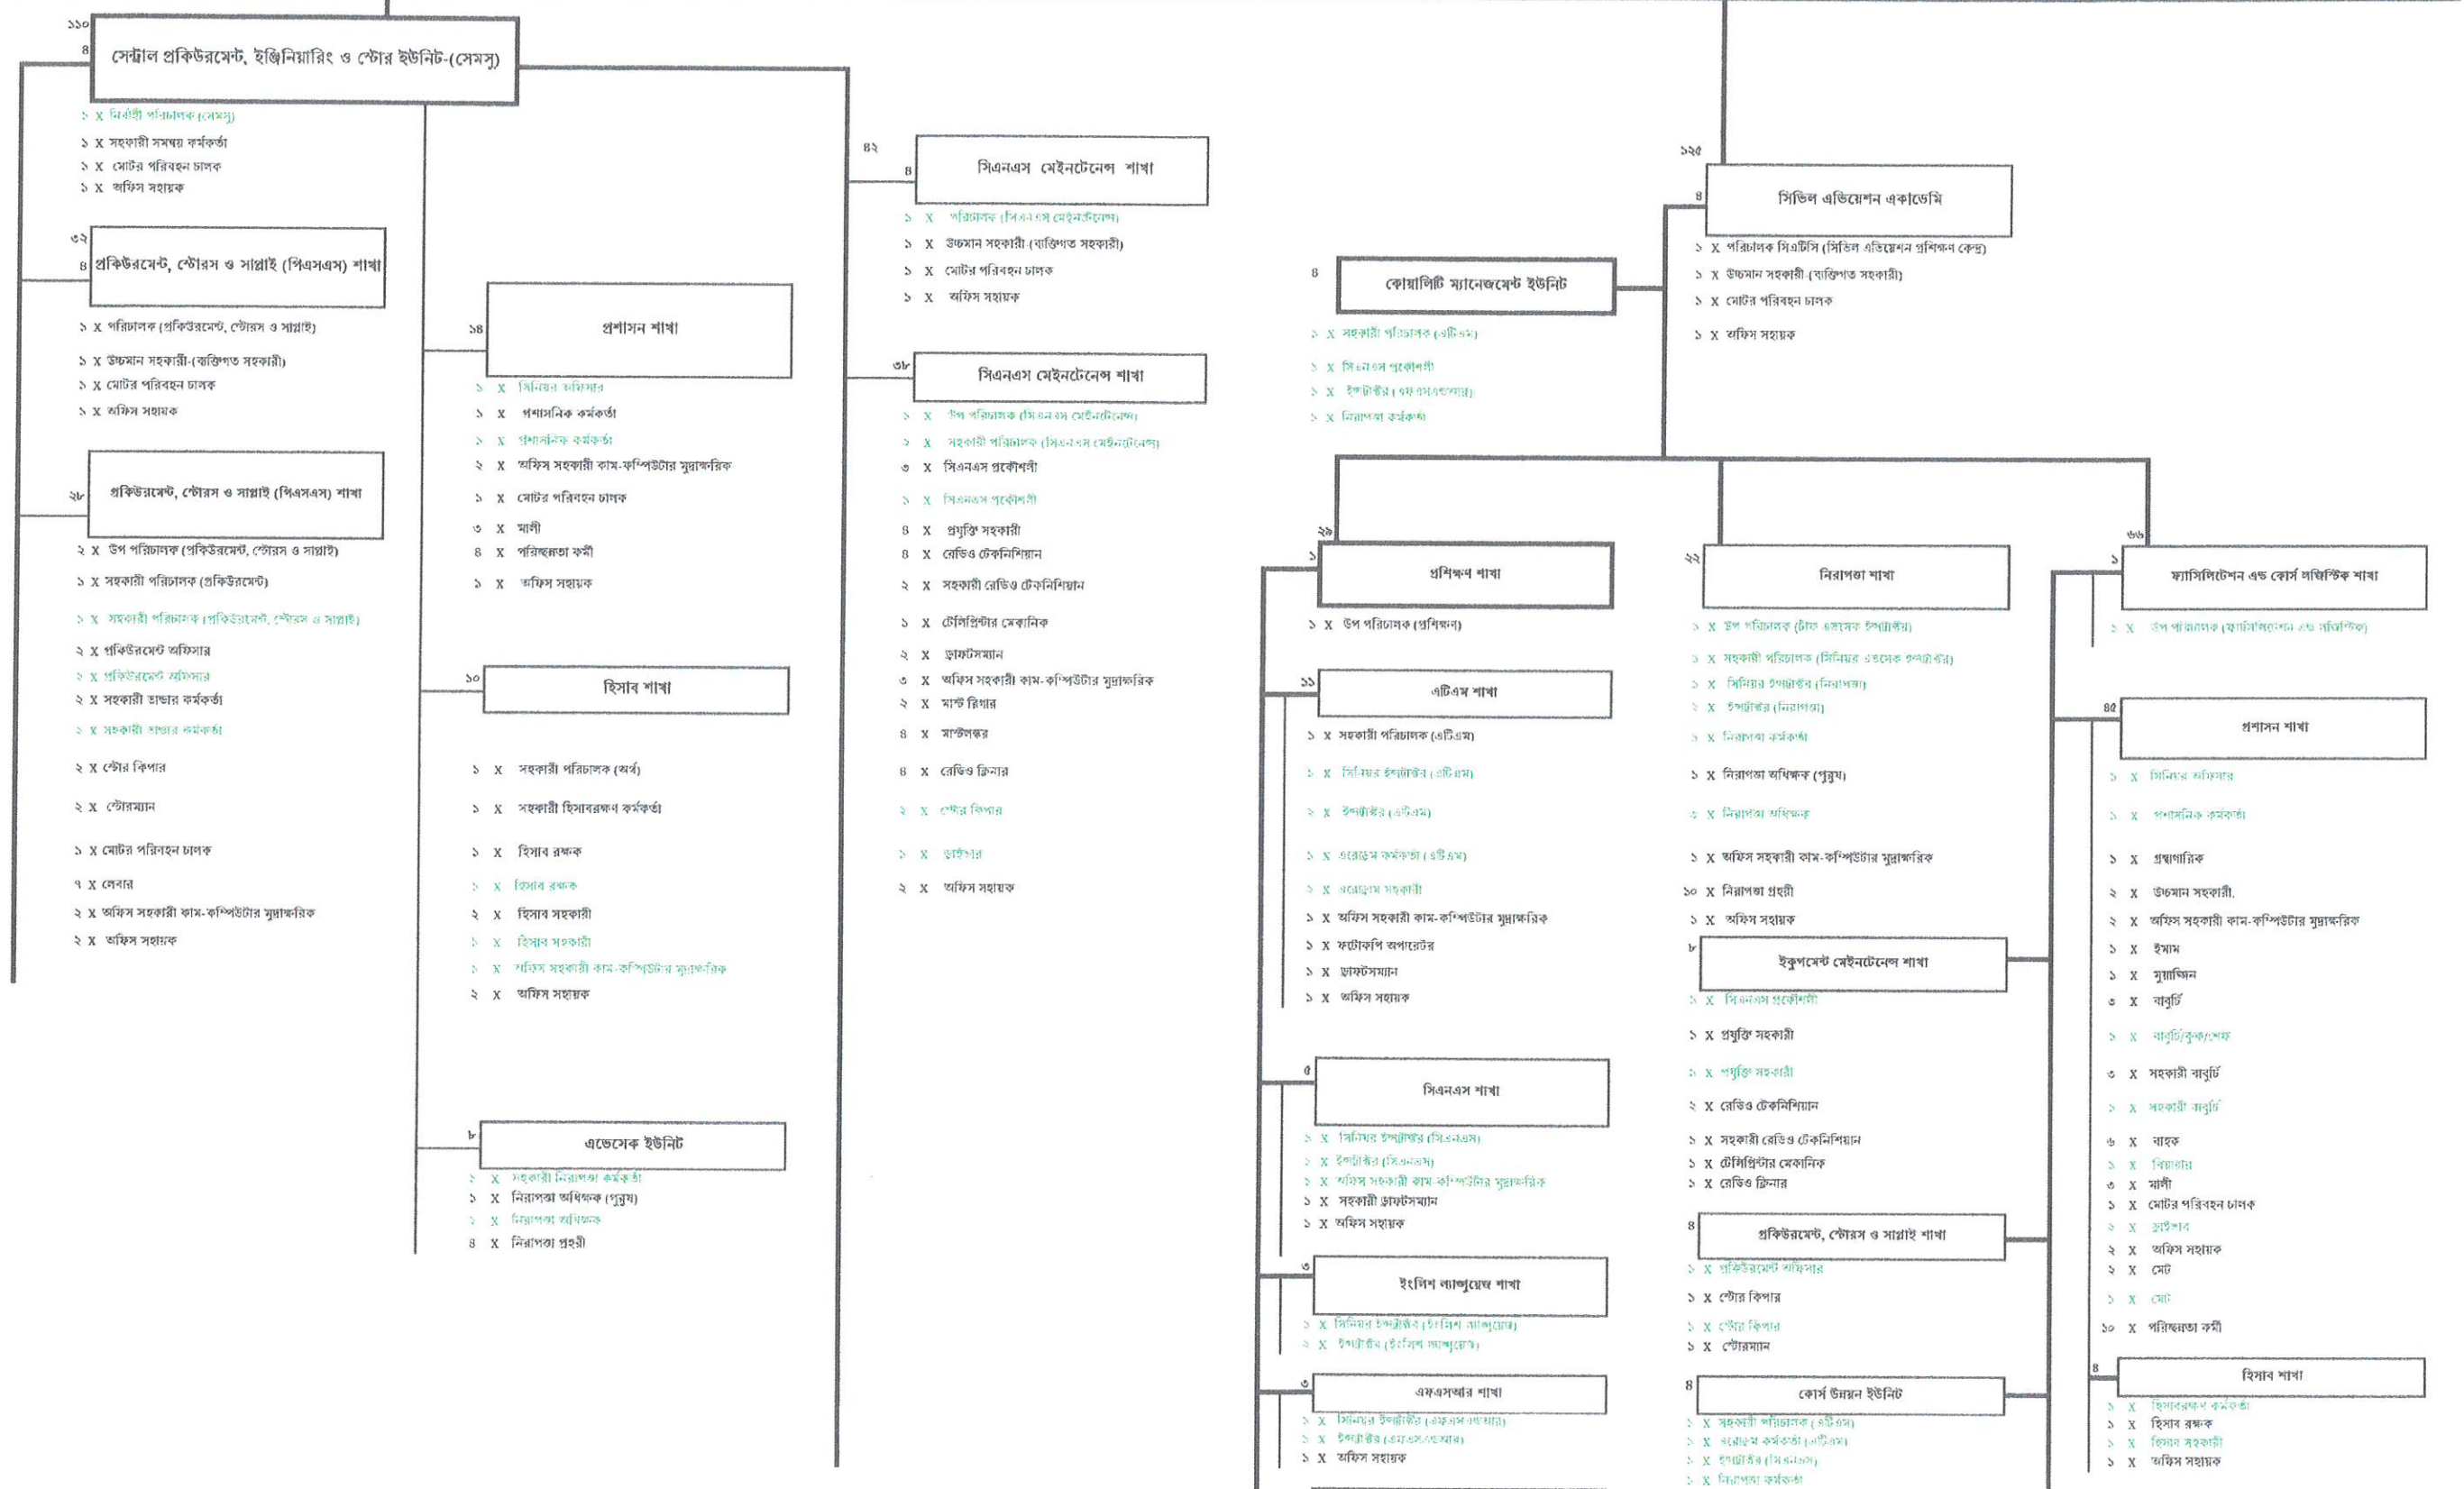

চেয়ারম্যান

সদস্য
পরিচালনা ও পরিকল্পনা

৩২০

পূর্ববর্তী পৃষ্ঠা হতে চসমান

মোঃ নিজাম উদ্দিন
সহকারী পরিচালক (এইচআরডি এন্ড জি টি)
সিএএবি, সদর দপ্তর, ঢাকা

মোঃ মাহবুব আলম তালুকদার
সদস্য (প্রশাসন)

মোহাম্মদ নূরুল ইসলাম
পরিচালক
এইচআরডি এন্ড জেনারেল ট্রেনিং
বাংলাদেশ বেসামরিক বিমান চলাচল কর্তৃপক্ষ

পাতা- ৩/১৬

মোঃ মাহবুব আলম তালুকদার
(অতিরিক্ত সচিব)
সদস্য (প্রশাসন)
বাংলাদেশ বেসামরিক বিমান চলাচল কর্তৃপক্ষ

মোঃ মোকাম্মেল হোসেন
সচিব
বেসামরিক বিমান পরিবহন ও পর্যটন মন্ত্রণালয়
গণপ্রজাতন্ত্রী বাংলাদেশ সরকার