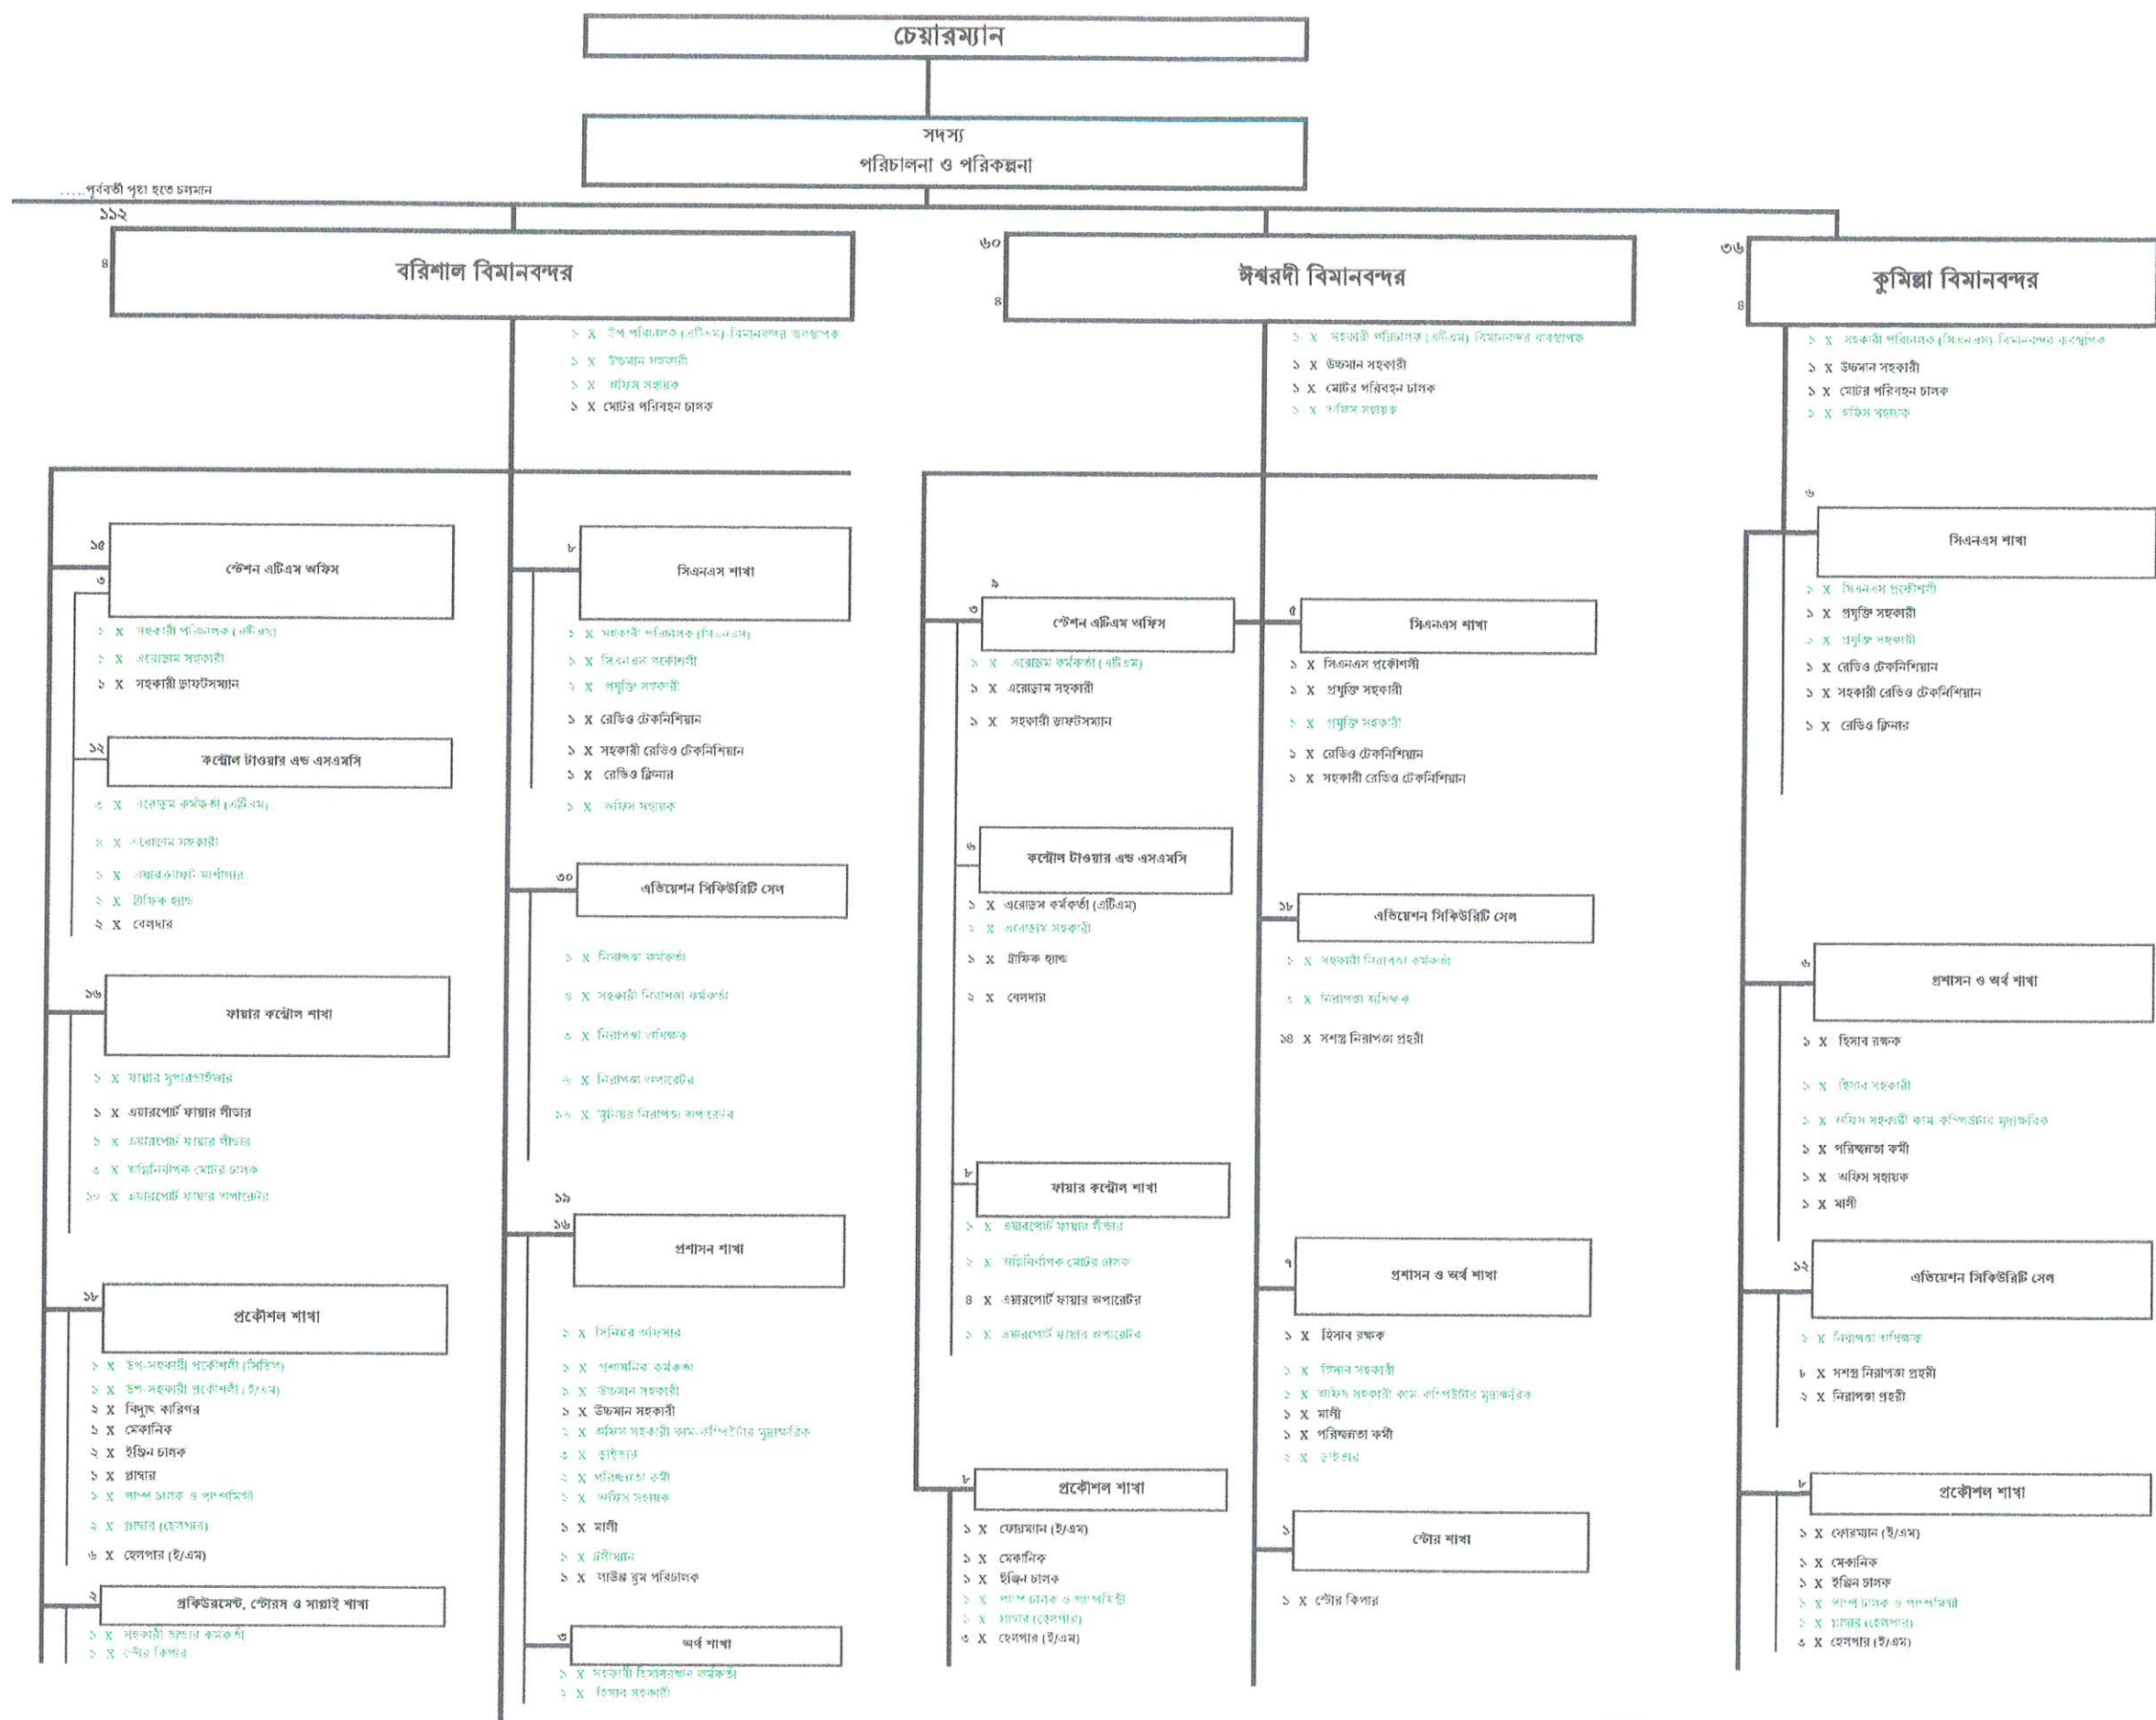

মোঃ নিজাম উদ্দিন
সহকারী পরিচালক (এইচআরডি এন্ড জি টি)
সিএএবি, সদর দপ্তর, ঢাকা

মোহাম্মদ নূরুল ইসলাম
পরিচালক
এইচআরডি এন্ড জেনারেল ট্রেনিং
বাংলাদেশ বেসামরিক বিমান চলাচল কর্তৃপক্ষ

মোঃ মাহবুব আলম তালুকদার
(অতিরিক্ত সচিব)
সদস্য (প্রশাসন)
বাংলাদেশ বেসামরিক বিমান চলাচল কর্তৃপক্ষ

মোঃ মোকাম্মেল হোসেন
সচিব
বেসামরিক বিমান পরিবহন ও পর্যটন মন্ত্রণালয়
গণপ্রজাতন্ত্রী বাংলাদেশ সরকার

মোঃ মোকাম্মেল হোসেন
সচিব
বেসামরিক বিমান পরিবহন ও পর্যটন মন্ত্রণালয়
গণপ্রজাতন্ত্রী বাংলাদেশ সরকার