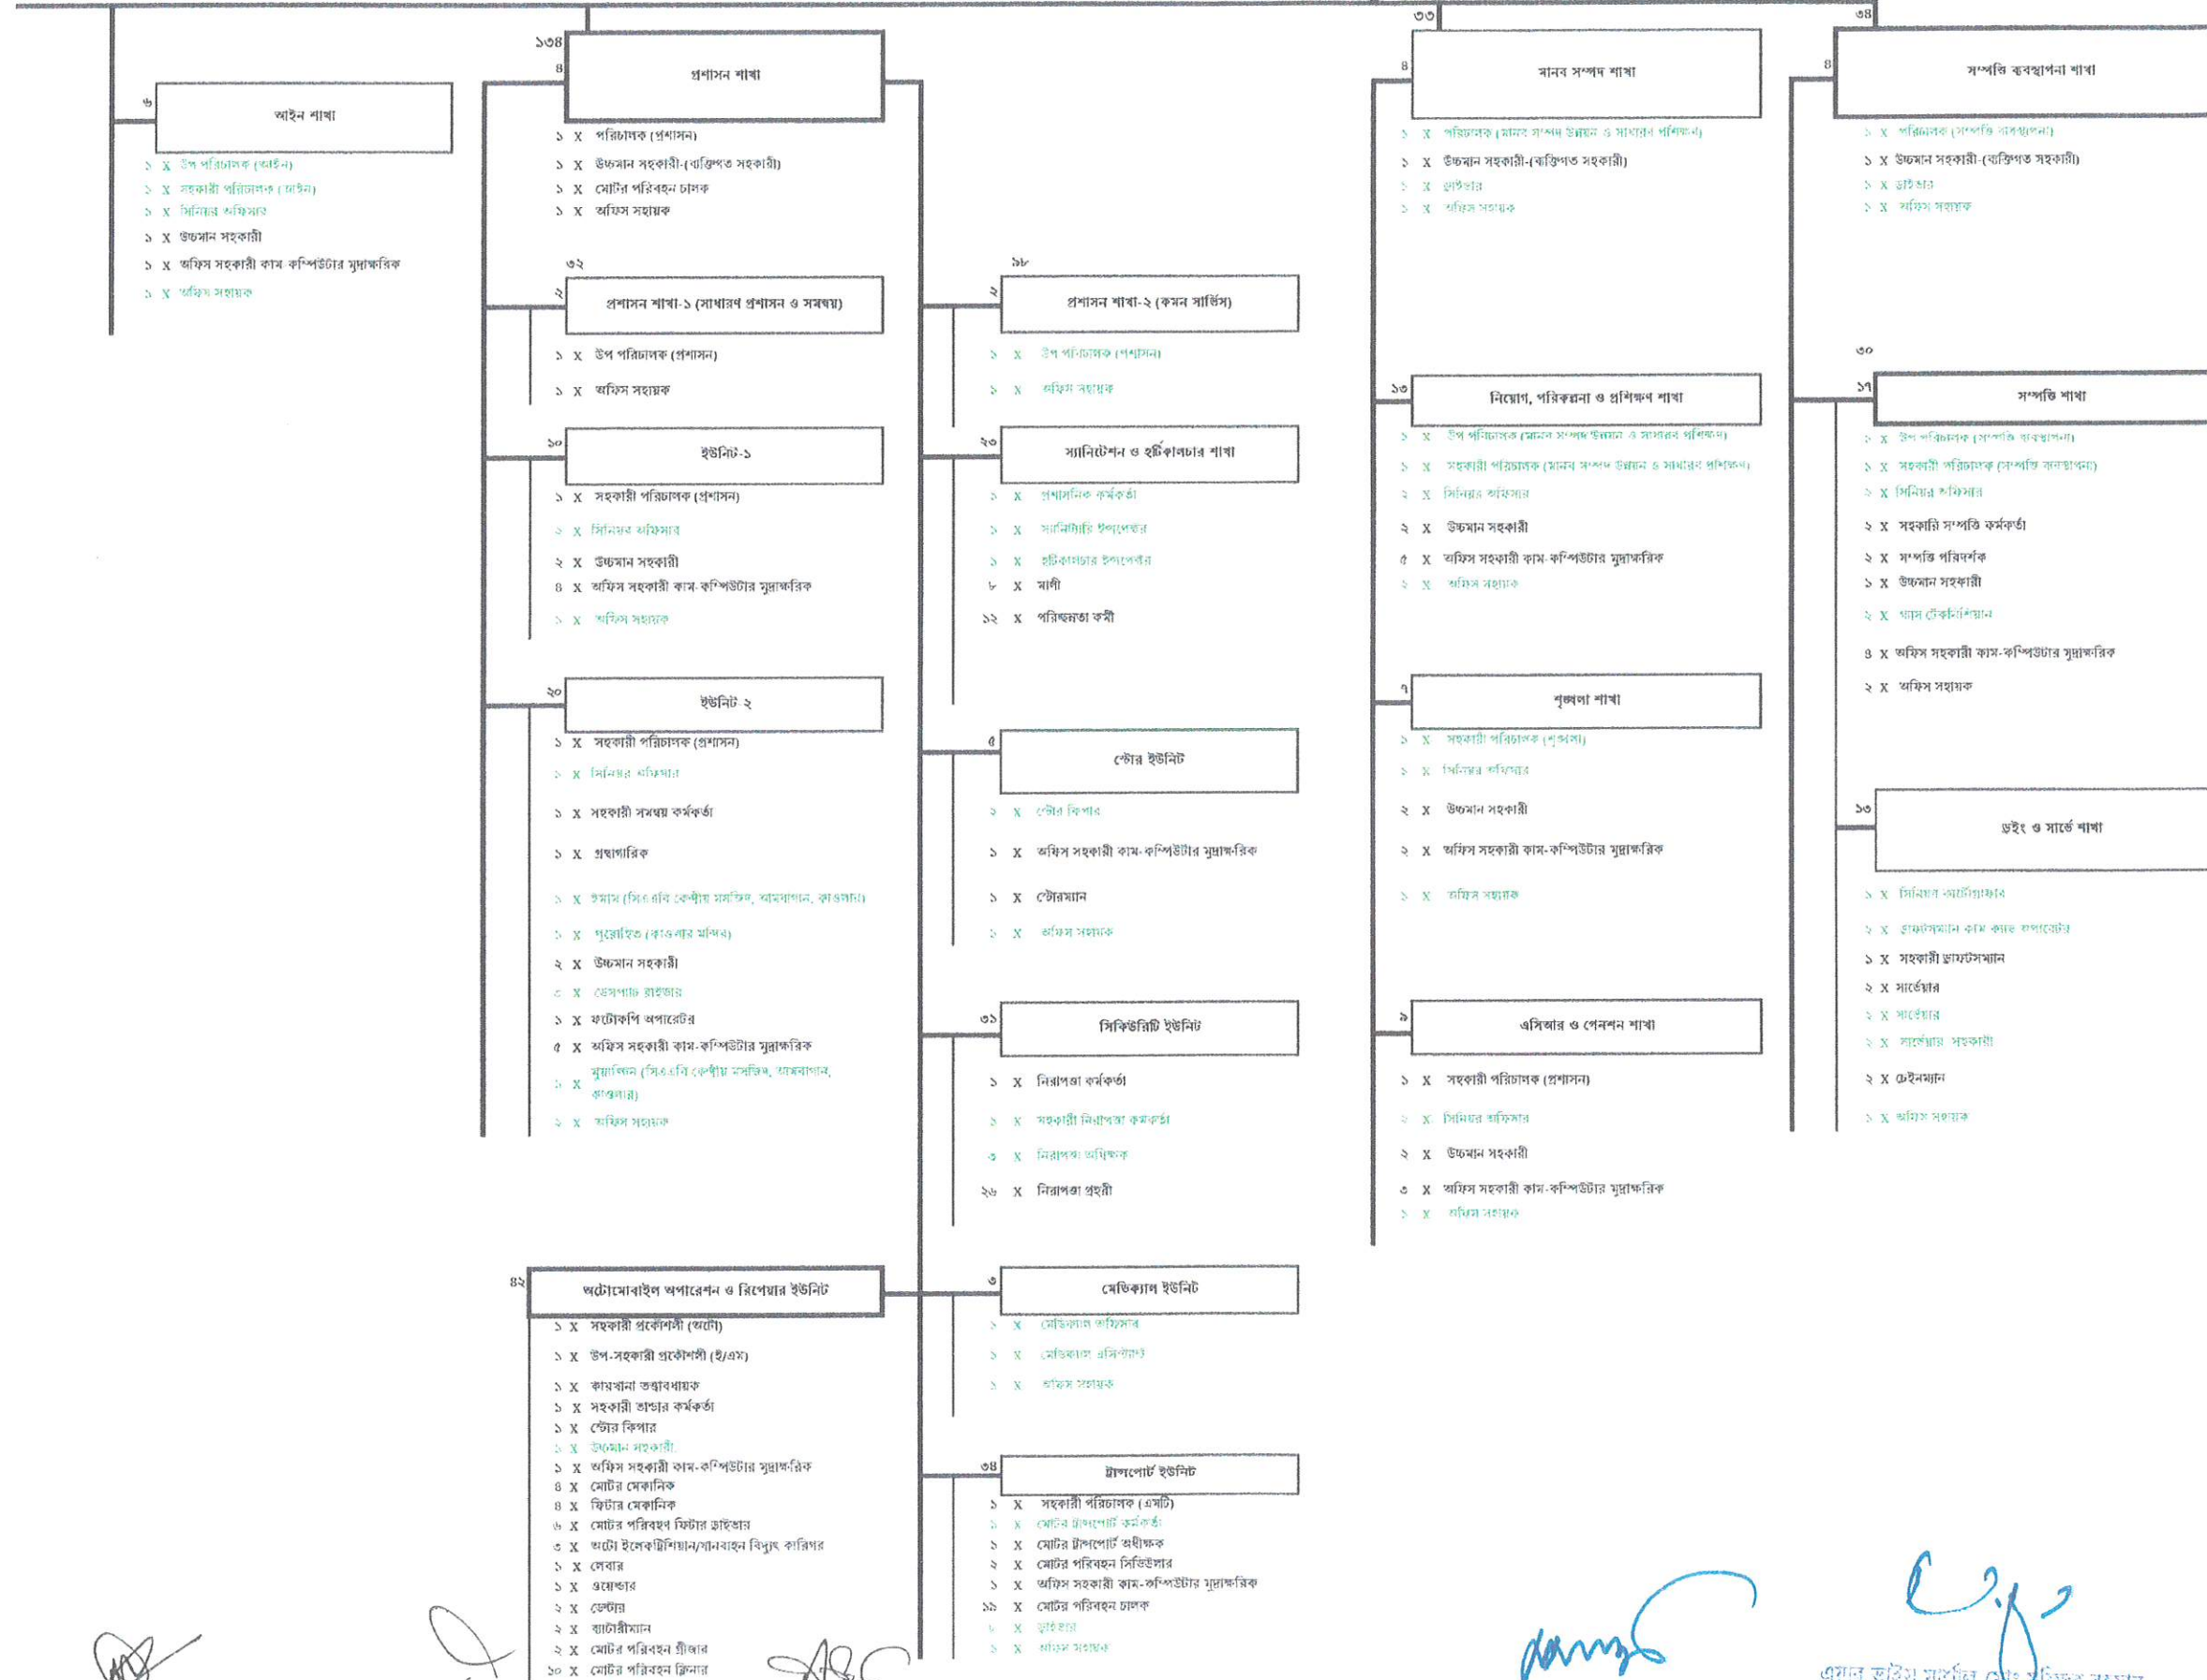

চেয়ারম্যান

প্রশাসন বিভাগ

২৪৯

মোঃ নিজাম উদ্দিন
সহকারী পরিচালক (এইচআরডি এন্ড জি.টি)
সিএএবি, সদর দপ্তর, ঢাকা

মোহাম্মদ নূরুল ইসলাম
পরিচালক
এইচআরডি এন্ড জেনারেল ট্রেনিং
বাংলাদেশ বেসামরিক বিমান চলাচল কর্তৃপক্ষ

পাতা- ১৩/১৬

মুহিবুল আলম তালুকদার
(অতিরিক্ত সচিব)
সদস্য (প্রশাসন)
বাংলাদেশ বেসামরিক বিমান চলাচল কর্তৃপক্ষ

এয়ার অফিস সার্ভিস মেজর জি.বি.এ. মাহমুদ
(অতিরিক্ত সচিব)
সদস্য (প্রশাসন)
বাংলাদেশ বেসামরিক বিমান চলাচল কর্তৃপক্ষ

মোঃ মোকাম্মেল হোসেন
সচিব
বেসামরিক বিমান পরিবহন ও পর্যটন মন্ত্রণালয়
গণপ্রজাতন্ত্রী বাংলাদেশ সরকার