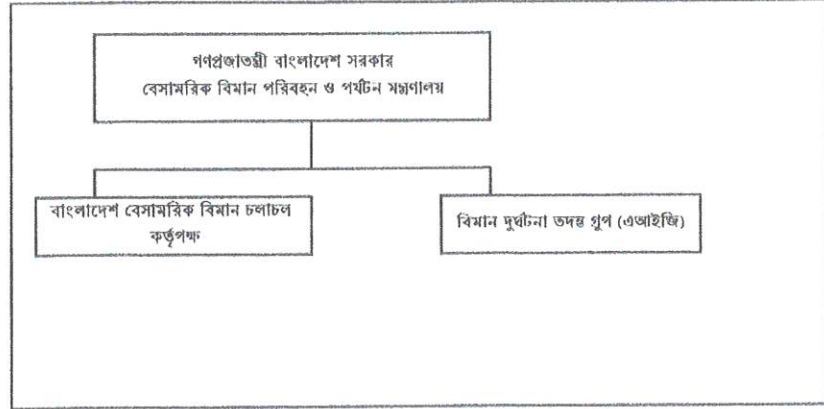

বাংলাদেশ বেসামরিক বিমান চলাচল কর্তৃপক্ষ

সাংগঠনিক কাঠামো

সনাক্তকরণ কালার:

বিদ্যমান পদ	■
নবসৃষ্ট পদ	■
বছর ভিত্তিক সংরক্ষণকৃত পদ	■

৪৫
১৭
চেয়ারম্যান ৫৭১৫

- ১ X চেয়ারম্যান
- ১ X সহকারী পরিচালক, চেয়ারম্যানের একান্ত সচিব
- ১ X সহকারী পরিচালক, ঘনসংযোগ
- ১ X প্রশাসনিক কর্মকর্তা
- ২ X সহকারী সমন্বয় কর্মকর্তা
- ২ X অফিস সহকারী কাম: কম্পিউটার মুরাসফরিক
- ২ X মোটর পরিবহন চালক
- ১ X ড্রাইভার
- ৪ X অফিস সহায়ক

বাংলাদেশ আবহাওয়া অধিদপ্তর (বিএমডি)
বাংলাদেশ টেলিযোগাযোগ নিয়ন্ত্রণ কমিশন (বিটিআরসি)

পদের হিসাব বিবরণী:

বিদ্যমান পদ	১২৯৪
বছর ভিত্তিক সংরক্ষণকৃত পদ	১১
নবসৃষ্ট পদ	৩৫০০
মোট	৫৭১৫

মোঃ নিজাম উদ্দিন
সহকারী পরিচালক (এইচআরডি এন্ড জি টি)
সিএএবি, সদর দপ্তর, ঢাকা