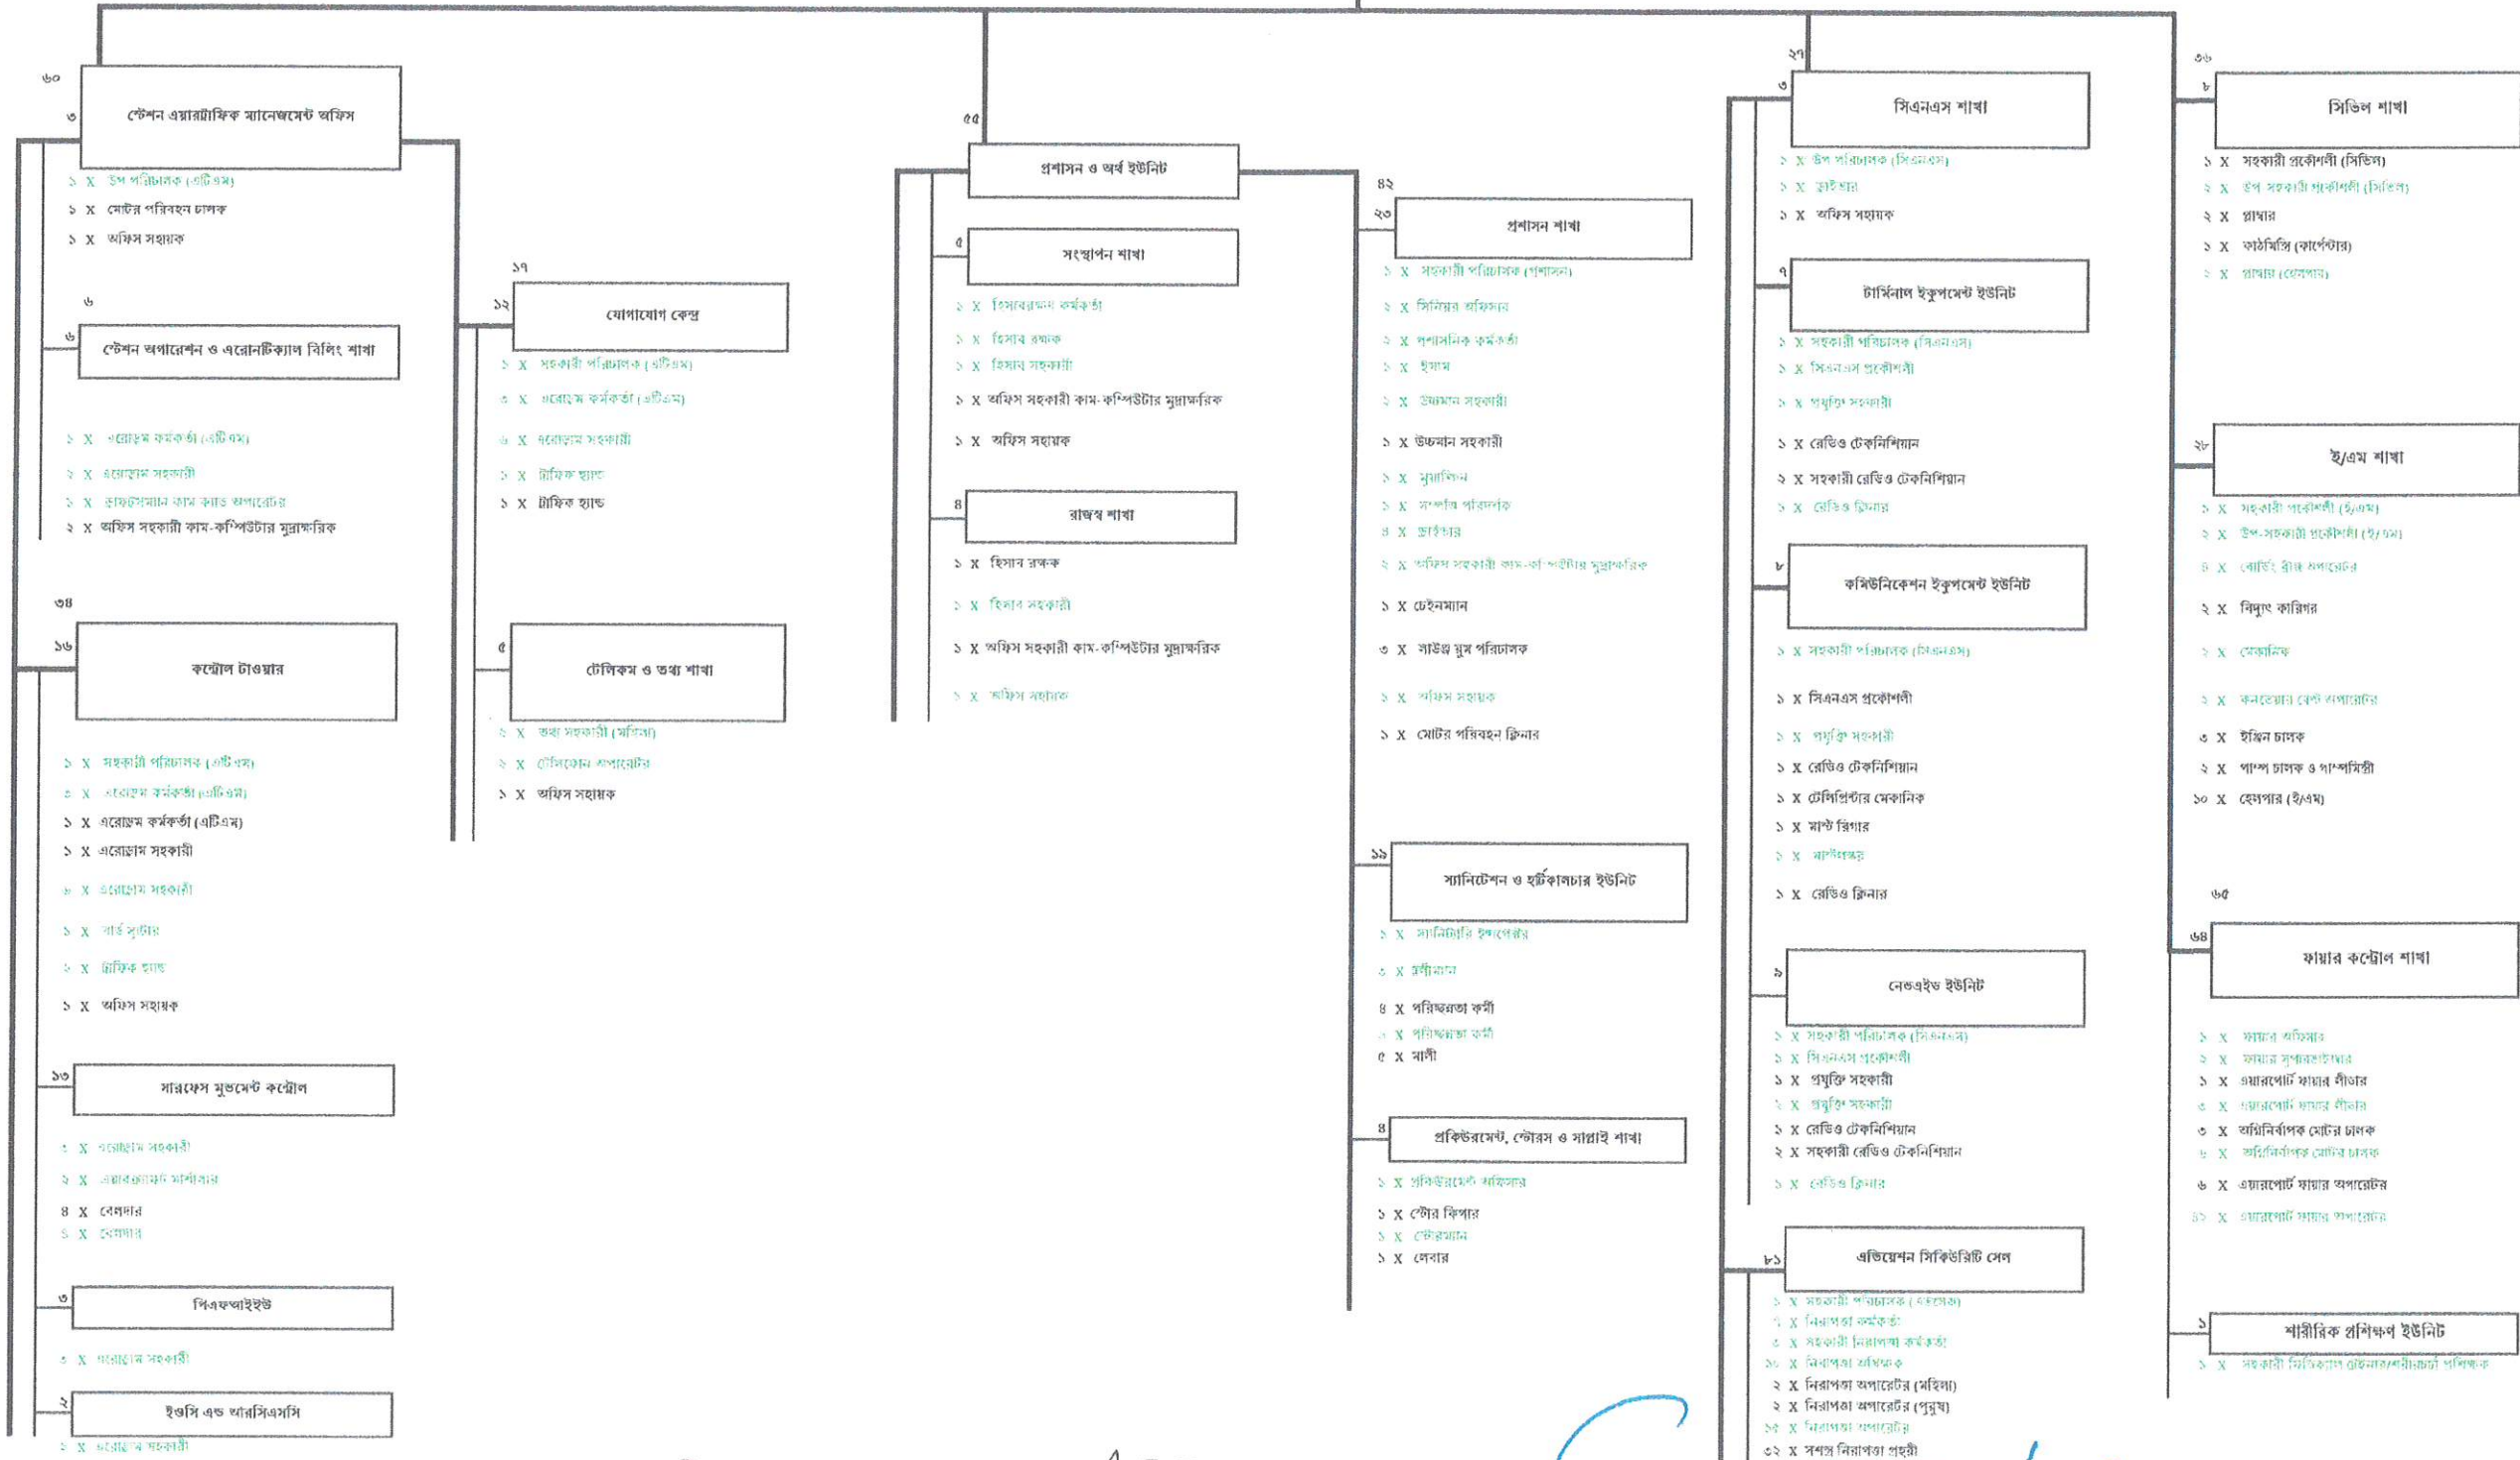

চেয়ারম্যান

সদস্য
পরিচালনা ও পরিকল্পনা

কক্সবাজার আন্তর্জাতিক বিমানবন্দর

- ১ X পরিচালক (কক্সবাজার আন্তর্জাতিক বিমানবন্দর)
- ১ X উচ্চমান সহকারী (ব্যক্তিগত সহকারী)
- ১ X মোটর পরিবহন চালক
- ১ X অফিস সহায়ক

মোঃ নিজাম উদ্দিন
সহকারী পরিচালক (এইচআরডি এন্ড জি টি)
সিএএবি, সদর দপ্তর, ঢাকা

মোঃ মোহাম্মদ হোসেন
সিনিয়র অফিসার
সিএএবি, সদর দপ্তর, ঢাকা

মোঃ মোহাম্মদ নূরুল ইসলাম
পরিচালক
সিএএবি এন্ড জেনারেল ট্রেনিং
বাংলাদেশ বেসামরিক বিমান চলাচল কর্তৃপক্ষ
পতাকা- ৯/১৬

মোঃ মাহবুব আলম তালুকদার
(অতিরিক্ত সচিব)
সদস্য (প্রশাসন)
বাংলাদেশ বেসামরিক বিমান চলাচল কর্তৃপক্ষ

এয়ার অফিস মার্শাল গার্ড অফিসার
সিএএবি এন্ড জি টি
সিএএবি, সদর দপ্তর, ঢাকা

মোঃ মোকাম্মেল হোসেন
সচিব
বেসামরিক বিমান পরিবহন ও পর্যটন মন্ত্রণালয়
গণপ্রজাতন্ত্রী বাংলাদেশ সরকার